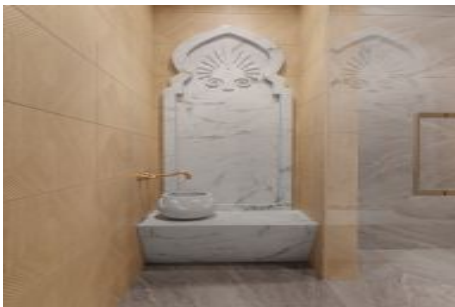

Büyükkçekmece /

Büyükkçekmece

34528 , İstanbul

Advert No:f-494589-1131

Advert No:f-494589-1131

Advert No:f-494589-1131

A - C BLOK
D 72 - 73 - 82 - 83
(4 + 1)

1 -Salon+Ant.	A:35.60 m ²
2 -Mutfak	A: 11.50 m ²
3 -WC	A: 2.00 m ²
4 -Yatak Odası	A: 10.80 m ²
5 -Balkon 1	A: 6.00 m ²
6 -Balkon 2	A: 6.60 m ²
7 -Hol	A: 2.90 m ²
8 -Yatak Odası 2	A: 9.90 m ²
9 -Çocuk Odası	A: 8.60 m ²
10 -Ebv. Yatak Odası	A: 22.90 m ²
11 -Ebv. Banyo	A: 4.60 m ²
12 -Genel Banyo	A: 6.70 m ²
13 -Teras	A: 23.00 m ²