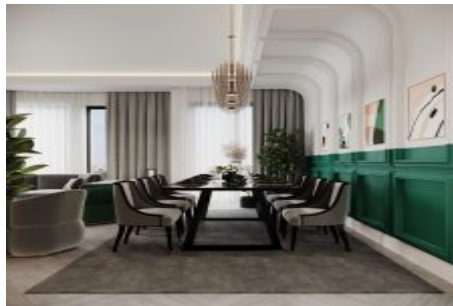

Büyükkçekmece /

Büyükkçekmece

34528 , İstanbul

Advert No:f-494589-1131

Advert No:f-494589-1131

Advert No:f-494589-1131

A - C BLOK
D 72 - 73 - 82 - 83
(4 + 1)

1 -Salon+Ant.	A:35.60 m ²
2 -Mutfak	A: 11.50 m ²
3 -WC	A: 2.00 m ²
4 -Yatak Odası	A: 10.80 m ²
5 -Balkon 1	A: 6.00 m ²
6 -Balkon 2	A: 6.60 m ²
7 -Hol	A: 2.90 m ²
8 -Yatak Odası 2	A: 9.90 m ²
9 -Çocuk Odası	A: 8.60 m ²
10 -Ebv. Yatak Odası	A: 22.90 m ²
11 -Ebv. Banyo	A: 4.60 m ²
12 -Genel Banyo	A: 6.70 m ²
13 -Teras	A: 23.00 m ²