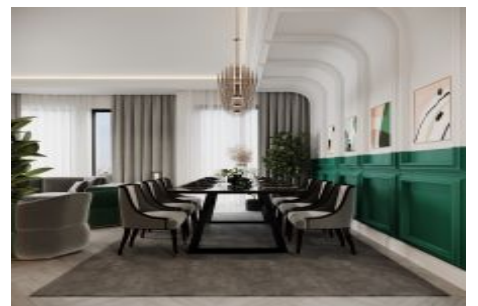

Büyükkçekmece /

Büyükkçekmece

34528 , İstanbul

Advert No:f-494589-1131

Advert No:f-494589-1131

Advert No:f-494589-1131

A - C BLOK
D 72 - 73 - 82 - 83
(4 + 1)

1 -Salon+Ant.	A:35.60 m ²
2 -Mutfak	A: 11.50 m ²
3 -WC	A: 2.00 m ²
4 -Yatak Odası	A: 10.80 m ²
5 -Balkon 1	A: 6.00 m ²
6 -Balkon 2	A: 6.60 m ²
7 -Hol	A: 2.90 m ²
8 -Yatak Odası 2	A: 9.90 m ²
9 -Çocuk Odası	A: 8.60 m ²
10 -Ebv. Yatak Odası	A: 22.90 m ²
11 -Ebv. Banyo	A: 4.60 m ²
12 -Genel Banyo	A: 6.70 m ²
13 -Teras	A: 23.00 m ²