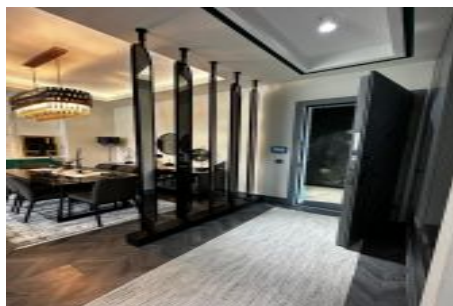

Büyükkçekmece /

Büyükkçekmece

34528 , İstanbul

Advert No:f-494589-1131

Advert No:f-494589-1131

Advert No:f-494589-1131

A - C BLOK
D 72 - 73 - 82 - 83
(4 + 1)

1 -Salon+Ant.	A:35.60 m ²
2 -Mutfak	A: 11.50 m ²
3 -WC	A: 2.00 m ²
4 -Yatak Odası	A: 10.80 m ²
5 -Balkon 1	A: 6.00 m ²
6 -Balkon 2	A: 6.60 m ²
7 -Hol	A: 2.90 m ²
8 -Yatak Odası 2	A: 9.90 m ²
9 -Çocuk Odası	A: 8.60 m ²
10 -Ebv. Yatak Odası	A: 22.90 m ²
11 -Ebv. Banyo	A: 4.60 m ²
12 -Genel Banyo	A: 6.70 m ²
13 -Teras	A: 23.00 m ²