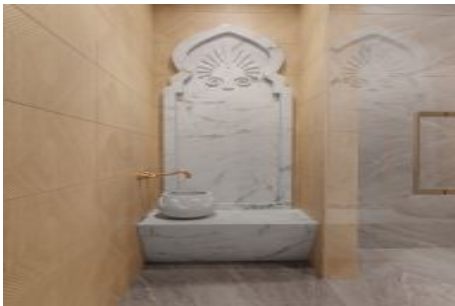

Büyükkçekmece /

Büyükkçekmece

34528 , İstanbul

Advert No:f-494589-1131

Advert No:f-494589-1131

Advert No:f-494589-1131

A - C BLOK
D 72 - 73 - 82 - 83
(4 + 1)

1 -Salon+Ant.	A:35.60 m ²
2 -Mutfak	A: 11.50 m ²
3 -WC	A: 2.00 m ²
4 -Yatak Odası	A: 10.80 m ²
5 -Balkon 1	A: 6.00 m ²
6 -Balkon 2	A: 6.60 m ²
7 -Hol	A: 2.90 m ²
8 -Yatak Odası 2	A: 9.90 m ²
9 -Çocuk Odası	A: 8.60 m ²
10 -Ebv. Yatak Odası	A: 22.90 m ²
11 -Ebv. Banyo	A: 4.60 m ²
12 -Genel Banyo	A: 6.70 m ²
13 -Teras	A: 23.00 m ²