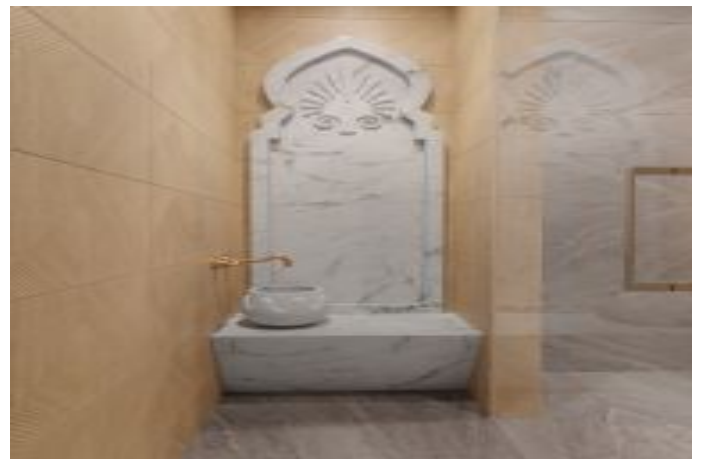

Büyüçkeçmece /

Büyüçkeçmece

34528 , İstanbul

Advert No:f-494589-1127

Advert No:f-494589-1127

Advert No:f-494589-1127

A-B-C-E-F BLOK
D 3-12
(4+1)

1-Salon	A: 32.90 m ²
2-Mutfak	A: 12.40 m ²
3-Yatak Oda. 1	A: 12.95 m ²
4-Antre	A: 10.40 m ²
5-WC	A: 1.85 m ²
6-Veranda	A: 9.80 m ²
7-Veranda	A: 7.15 m ²
8-Ebv. Yatak Odası	A: 30.40 m ²
9-Ebv. Banyo	A: 3.25 m ²
10-Yatak Oda. 2	A: 12.80 m ²
11-Yatak Oda. 3	A: 12.40 m ²
12-Genel Banyo	A: 6.70 m ²
13-Hol	A: 4.60 m ²
14-Balkon	A: 5.40 m ²
15-Balkon	A: 4.25 m ²