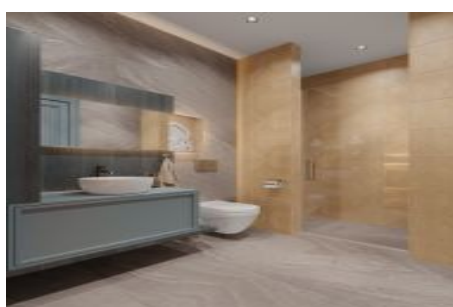

Büyüçkeçmece /

Büyüçkeçmece

34528 , İstanbul

Advert No:f-494589-1127

Advert No:f-494589-1127

Advert No:f-494589-1127

A-B-C-E-F BLOK
D 3-12
(4+1)

1-Salon	A: 32.90 m ²
2-Mutfak	A: 12.40 m ²
3-Yatak Oda. 1	A: 12.95 m ²
4-Antre	A: 10.40 m ²
5-WC	A: 1.85 m ²
6-Veranda	A: 9.80 m ²
7-Veranda	A: 7.15 m ²
8-Ebv. Yatak Odası	A: 30.40 m ²
9-Ebv. Banyo	A: 3.25 m ²
10-Yatak Oda. 2	A: 12.80 m ²
11-Yatak Oda. 3	A: 12.40 m ²
12-Genel Banyo	A: 6.70 m ²
13-Hol	A: 4.60 m ²
14-Balkon	A: 5.40 m ²
15-Balkon	A: 4.25 m ²