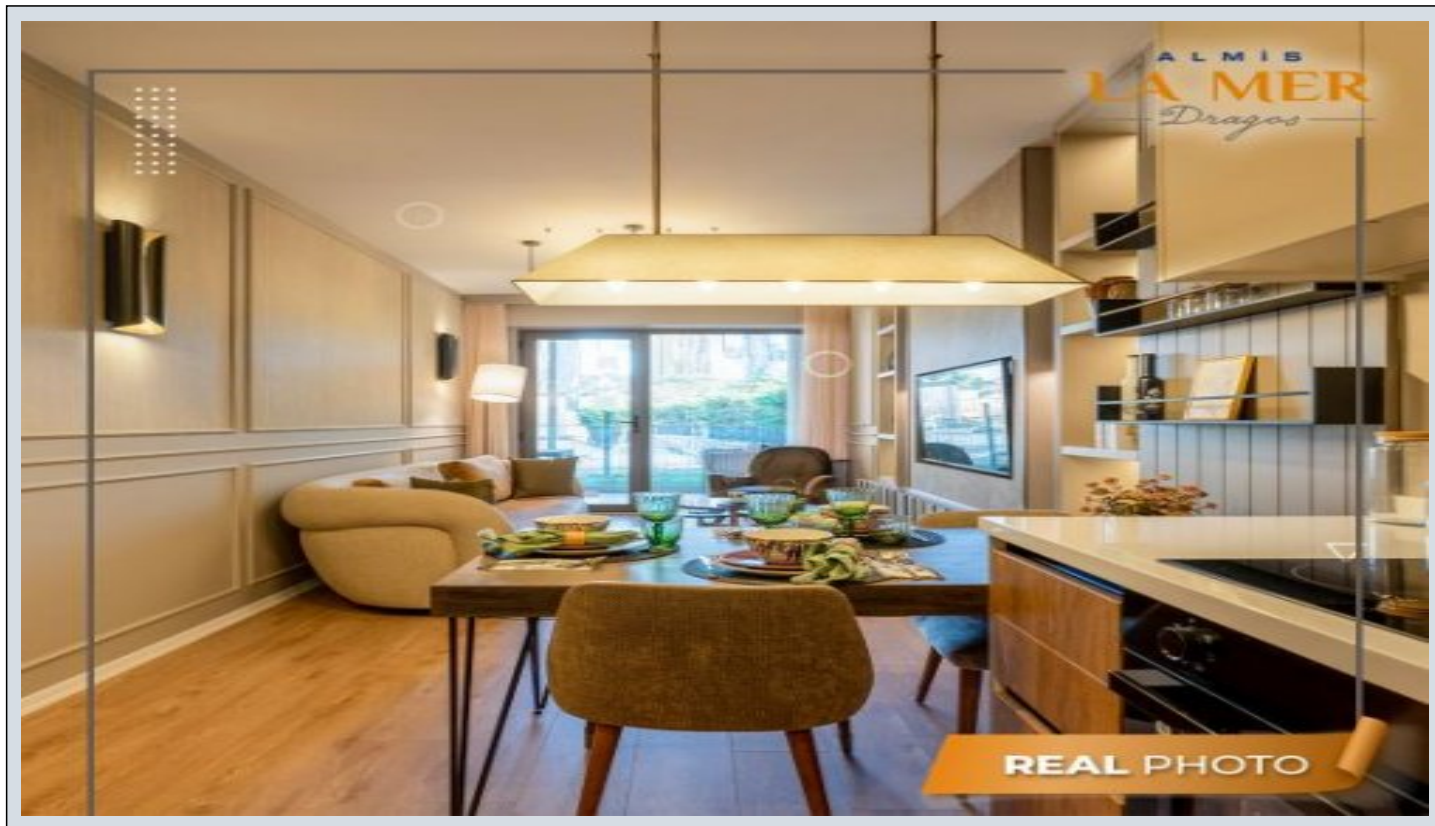

LA MER Almis Dragos - 0+1 B Istanbul / Maltepe

نام تراپ آ دچاو - یشورف 162,000 \$ | 47 m2 Istanbul / Maltepe

قاتا دادعت : 1
مامح دادعت : 1
تیئوس : هزاس لکش
رفص : هزاس تیعضو
یلخ : هدافتسا دروم یاضف تیعضو
یزکرمش یامرگ : تراخ و امرگ