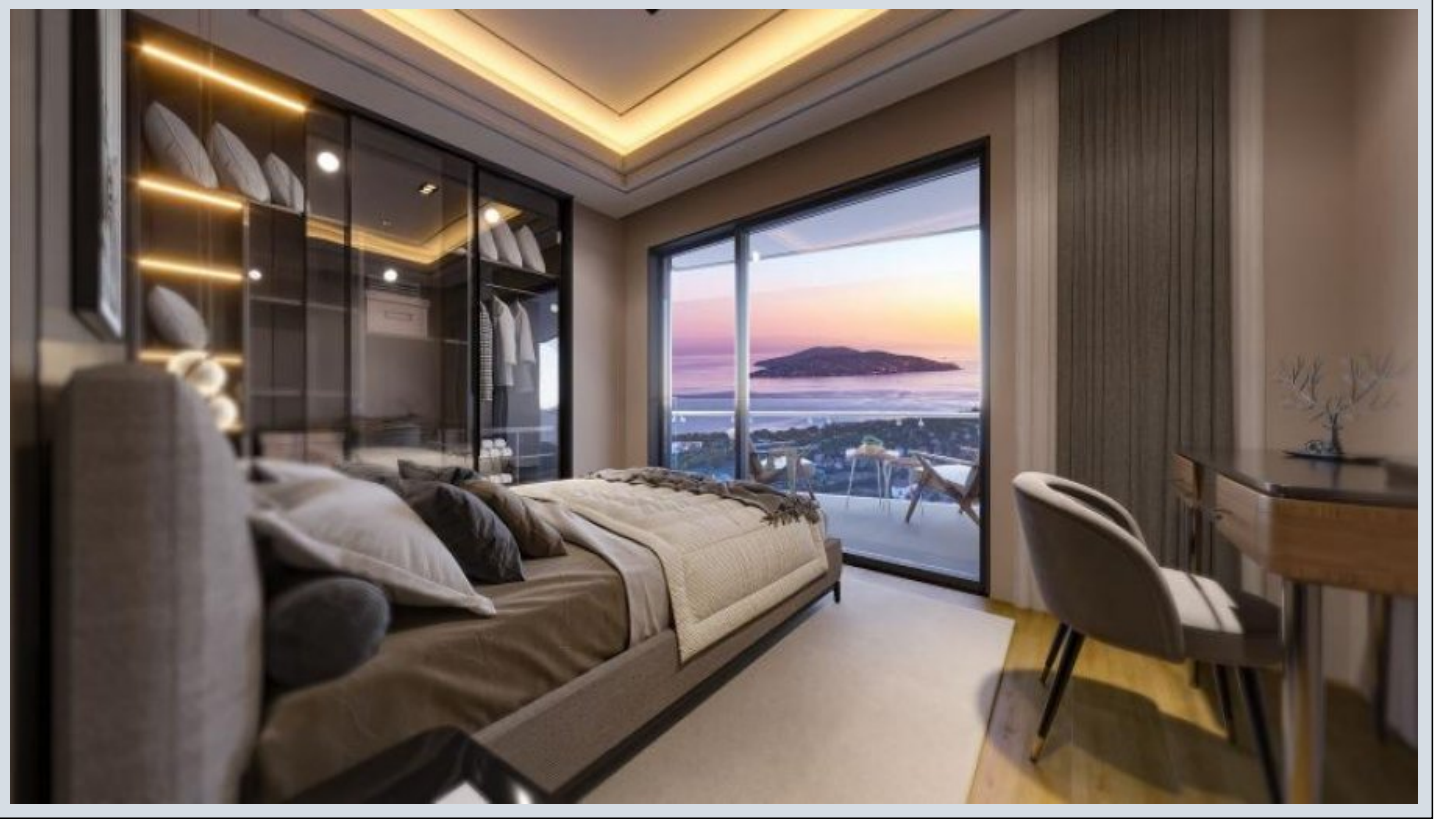

## LA MER Almis Dragos - 2+1 Istanbul / Maltepe

نامتراپآ دجاو - یشورف 431,000 \$ | 117 m2 Istanbul / Maltepe

- قاتا دادعت : 2  
اه نلاس دادعت : 1  
مامح دادعت : 2  
نامتراپا : هزاس لکش  
رفص : هزاس تیعضو  
هدافتسا دروم یاضف تیعضو : یلاخ  
یزکرمش یامرگ : تراخ و امرگ