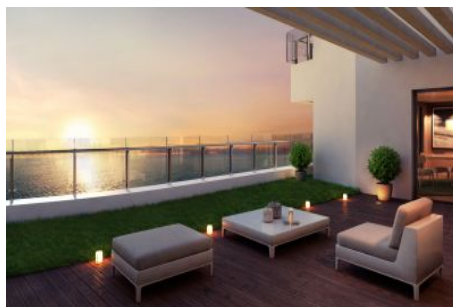

Advert No:f-494589-1083