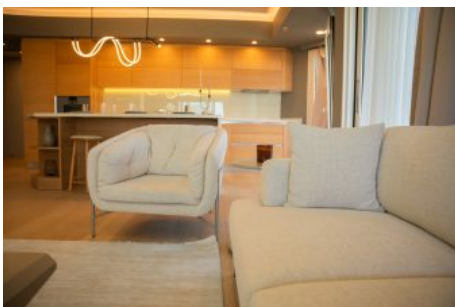

Advert No:f-494589-1083