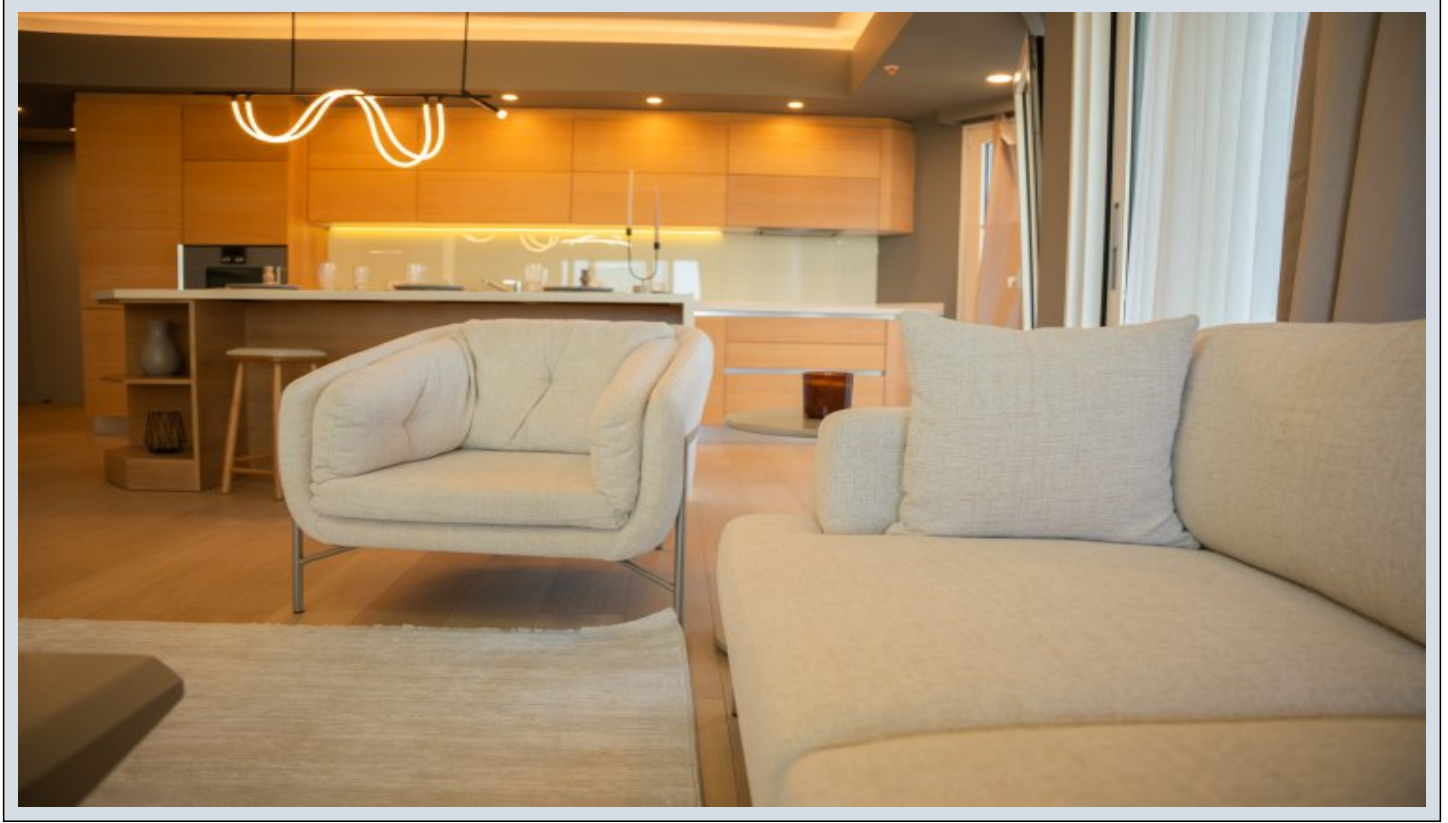

Sea Pearl - 1+1 Istanbul / Bakırköy

نام تراپ آ دج او - ى شورف 931,000 \$ | 88 m2 Istanbul / Bakırköy

İsmail Can

Phone +90 542-811 80 80

Mobile Phone +90 542-811
80 80

REALTY GALAXY

Phone +90 542-811 80 80

Mobile Phone +90 533-382
39 79