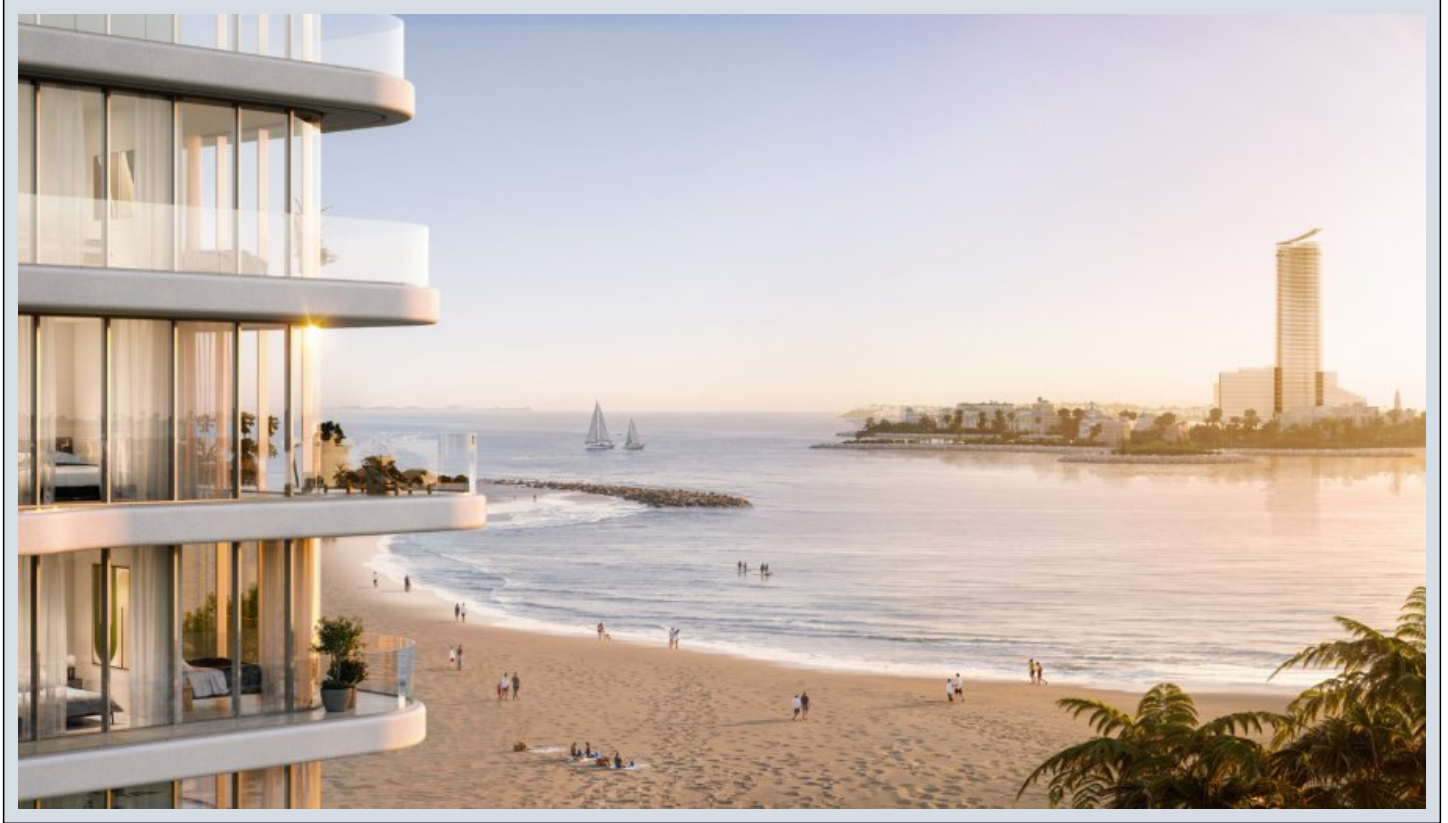

## Astera By Aston Martin - 1+1 Ras Al Khaimah / Mina Al Arab

نام تراپ آ دجاو - یشورف 827,000 \$ | 112 m2 Ras Al Khaimah / Mina Al Arab

قاتا دادعت : 1  
اه نلاس دادعت : 1  
مامح دادعت : 1  
نام تراپا : هزاس لکش  
رفص : هزاس تیعضو  
یلاخ : هدافتسا دروم یاضف تیعضو  
یزاگ رلوک : تراح و امرگ