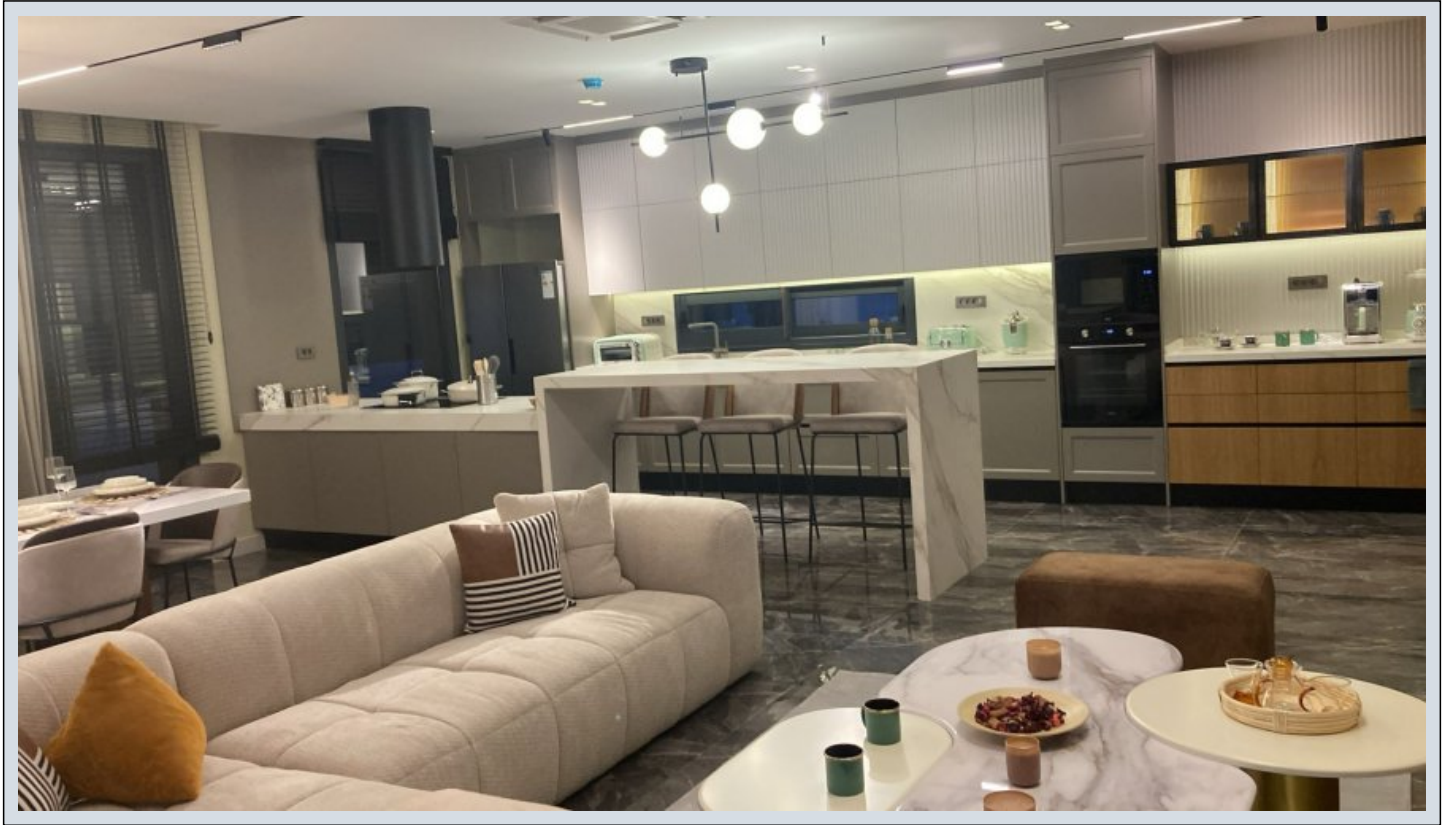

SOLEA - Villa Aydın / Kuşadası

الیو - یشورف 2,000,000 € | 1,100 m2 Aydın / Kuşadası

- قاتا دادعت : 7
اه نلاس دادعت : 1
مامح دادعت : 6
سکل بود : هزاس لکش
رفص : هزاس تیعضو
هدافتسا دروم یاضف تیعضو : یلاخ
یزکرش امرگ : تراخ و امرگ
زاک : شامرگ عون
نیمزعبرم رتم : 1030