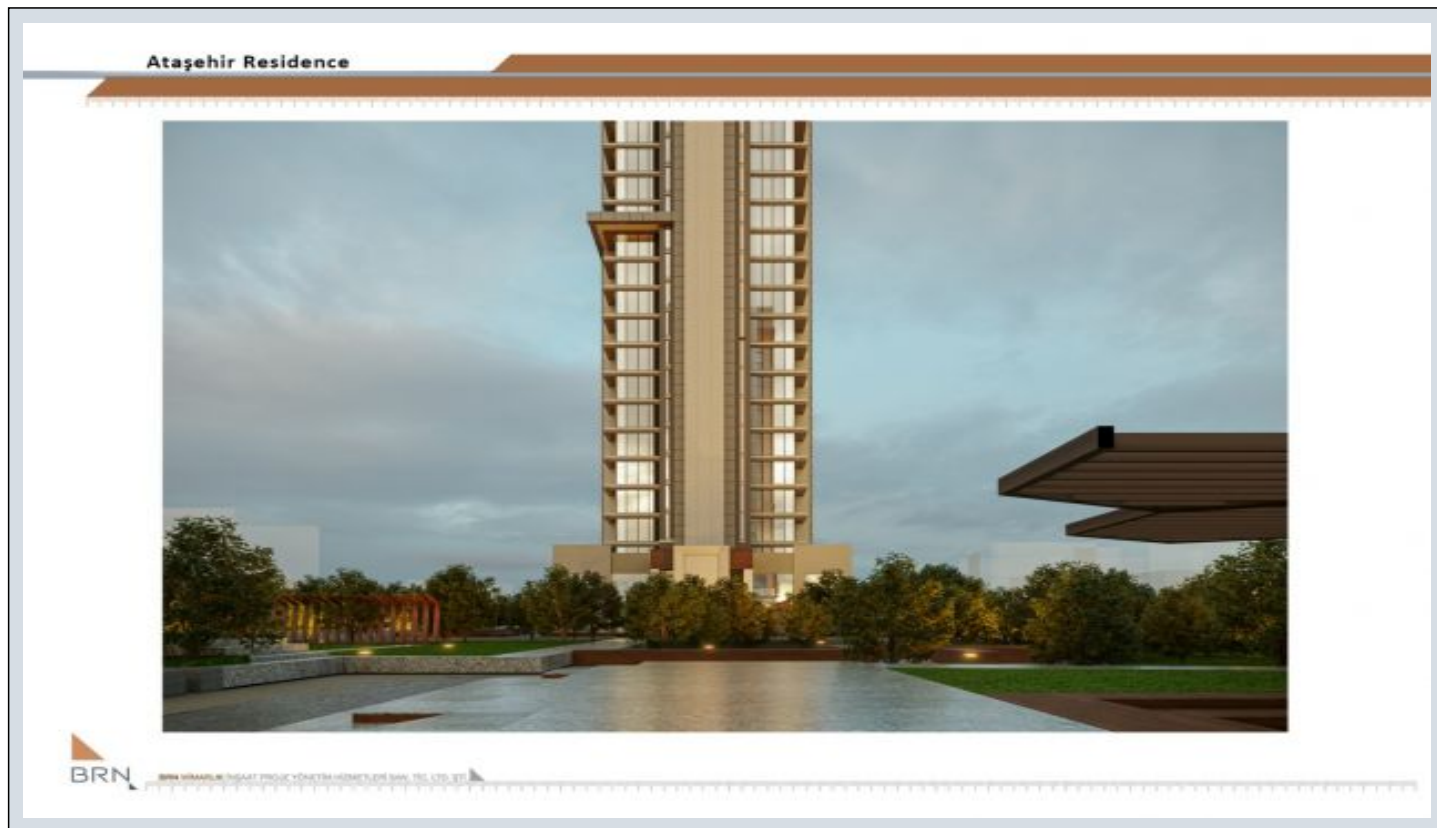

Tuna Park Ataşehir - 4+1 Istanbul / Ataşehir

نام تراپ آ دج او - یشورف 1,127,000 \$ | 216 m2 Istanbul / Ataşehir

قاتا دادعت : 4
اه نلاس دادعت : 1
مامح دادعت : 2
نام تراپا : هزاس لکش
رفص : هزاس تیعضو
یلخ : هدافتسا دروم یاضف تیعضو