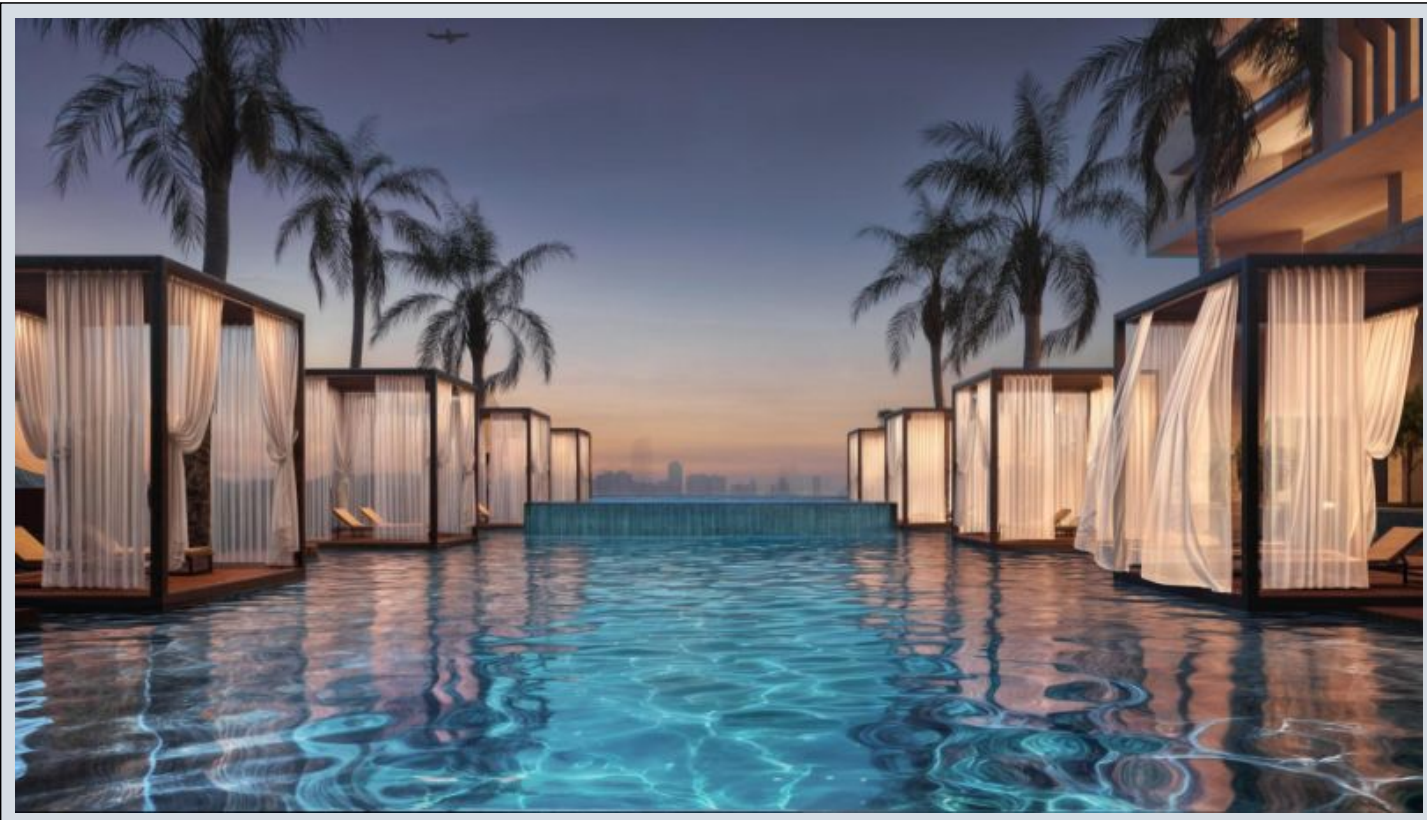

## ONE by Binghatti - رختسا هباوخ 3 الیو - Dubai / Business Bay

3,404,000 \$ | 215 m2 نام تراپا آ دجاو - یشورف Dubai / Business Bay

3 : قاتا دادعت  
1 : اه نلاس دادعت  
2 : مامح دادعت  
نام تراپا : هزاس لکش  
رفص : هزاس تیعضو  
یلخ : هدافتسا دروم یاضف تیعضو