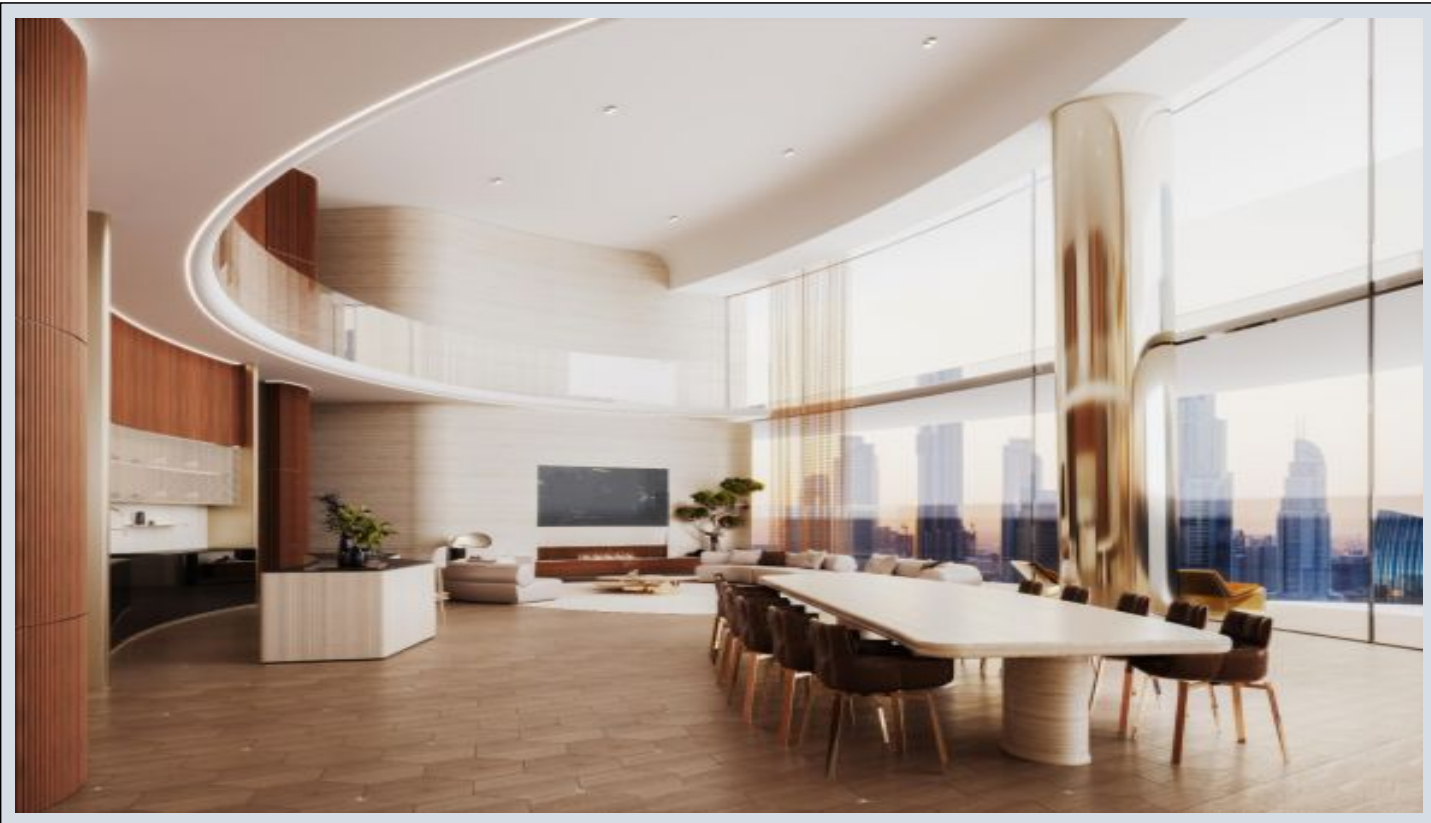

Mercedes-Benz Places by Binghatti - 2 عون هباوخ 2 Dubai / Downtown Dubai

نام تراپ آ دحاو - یشورف 3,894,000 \$ | 235 m2 Dubai / Downtown Dubai

قاتا دادعت : 2
اه ن لاس دادعت : 1
مامح دادعت : 2
نام تراپ آ : هزاس لکش
: > = ۲۱
نام تخاس تا قبط دادعت : 65