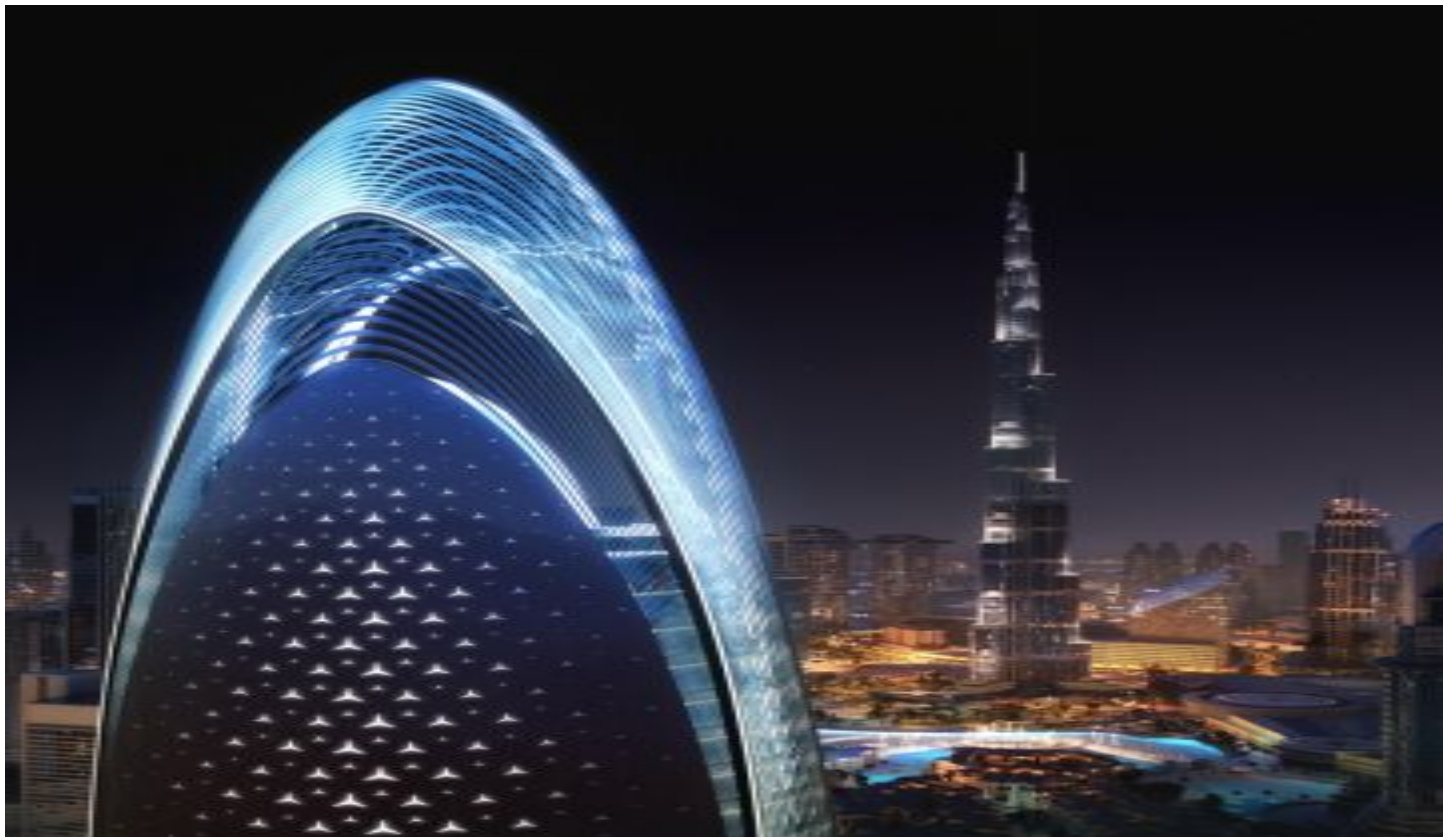

Advert No:f-494589-1011