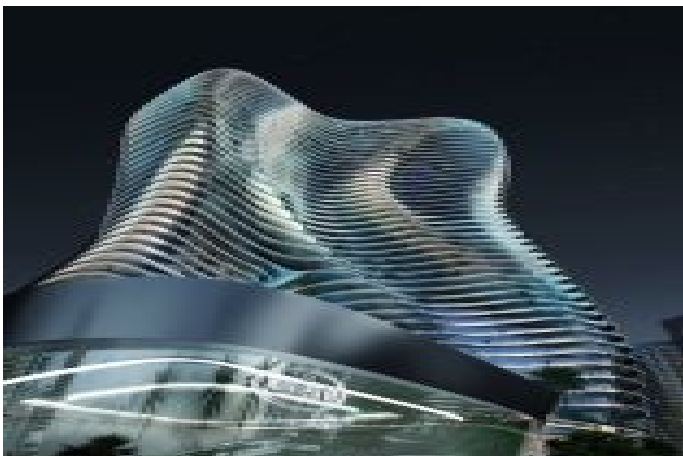

Advert No:f-494589-1009