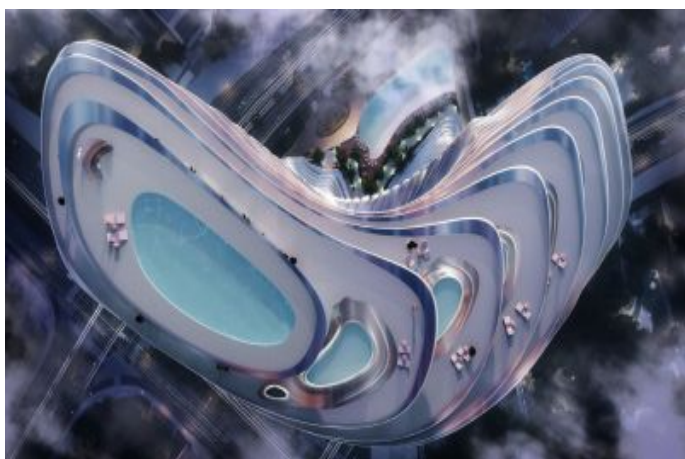

008-1008-494589-f: ىهآگآ هرامش