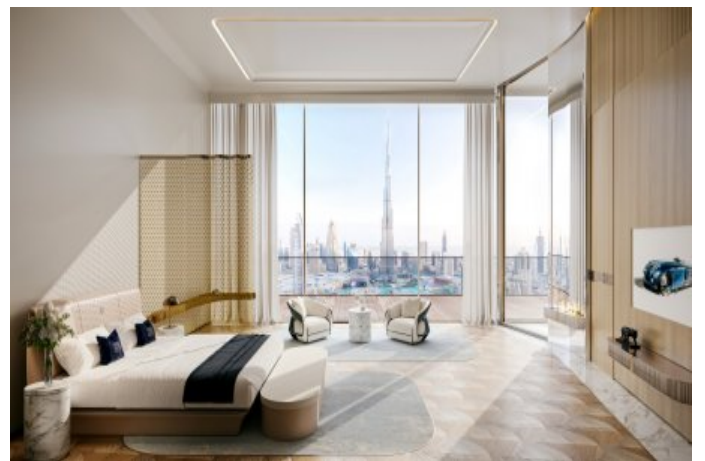

008-1008-494589-f: ىهآگآ هرامش