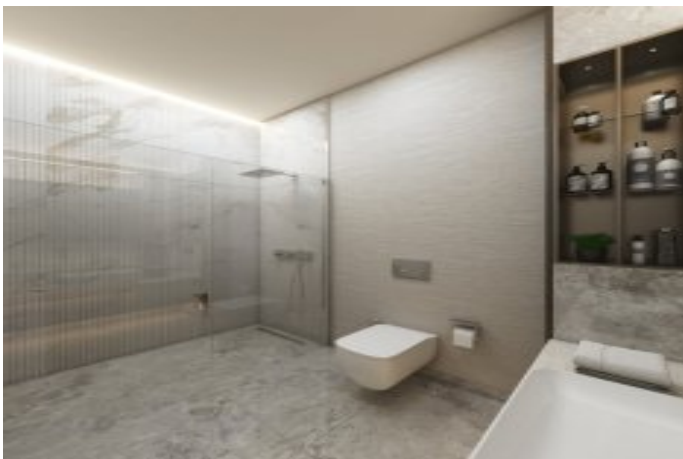

Advert No:f-494589-997