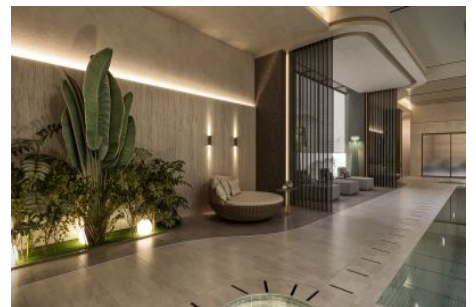

Advert No:f-494589-997