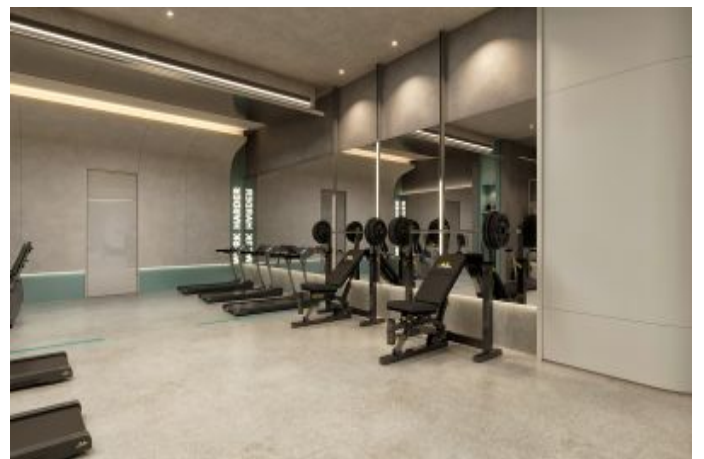

Advert No:f-494589-996