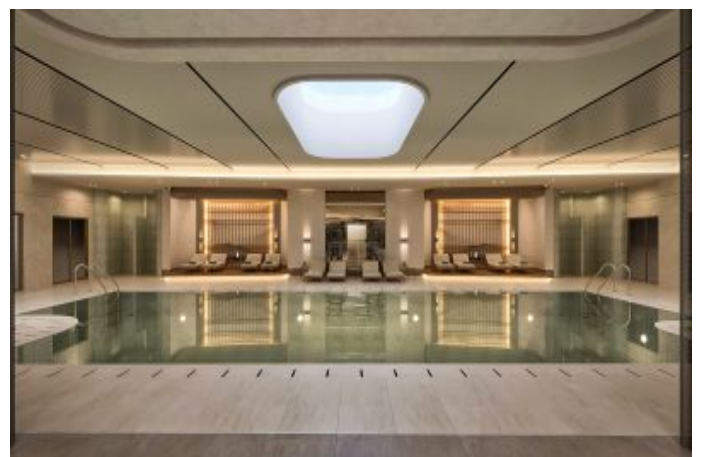

Advert No:f-494589-996