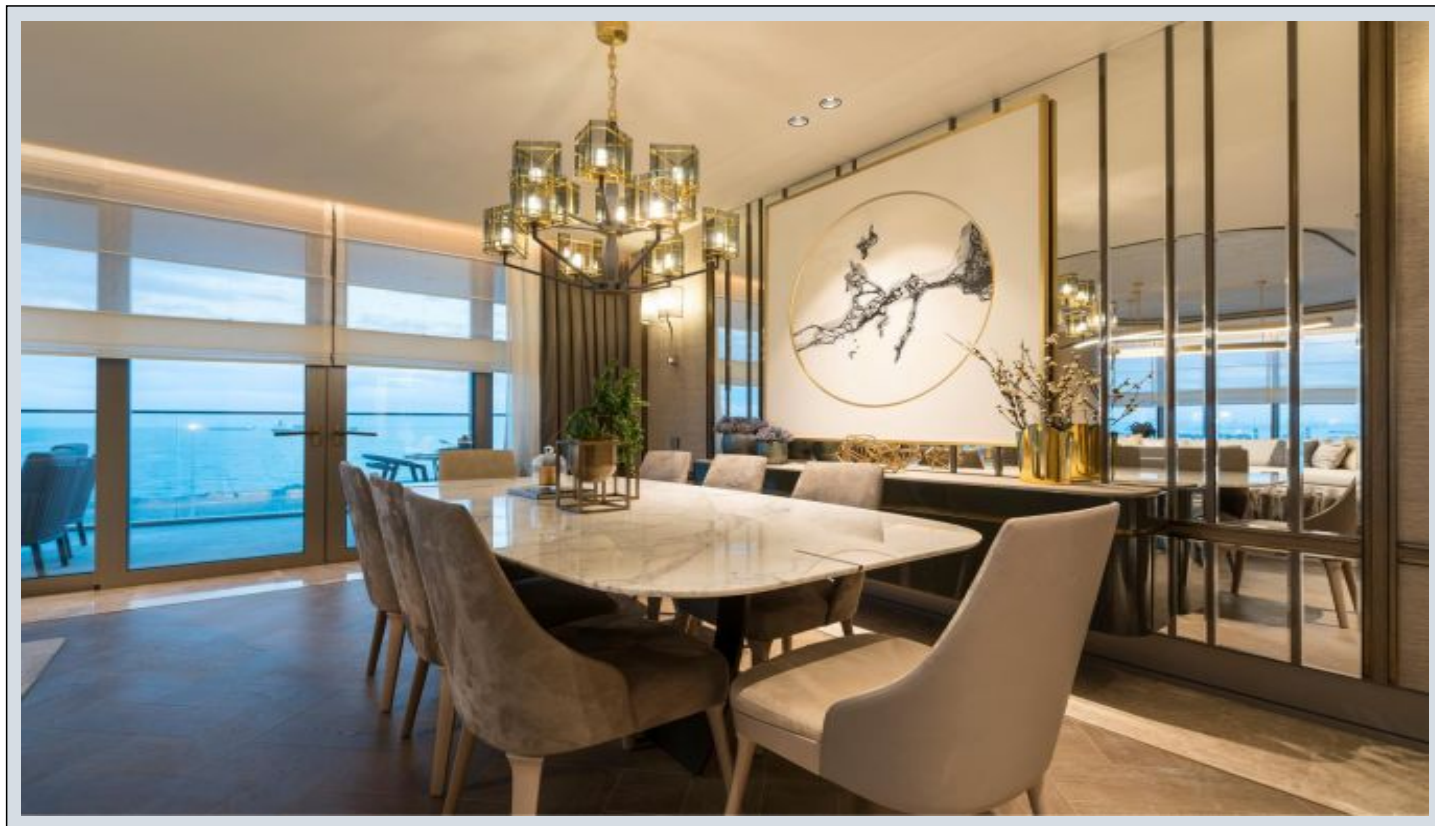

Yedi Mavi - 4.5+1 Istanbul / Bakırköy

نام تراپ آ دجاو - ی شورف 1,774,000 \$ | 259 m2 Istanbul / Bakırköy

- قاتا دادعت : 4
اه ن لاس دادعت : 2
مامح دادعت : 1
نام تراپا : هزاس لکش
رفص : هزاس تیعضو
هدافتسا دروم یاضف تیعضو : یلاخ
یزکرش ام رگ : تراخ و ام رگ
ش یام رگ عون : یزاگ رلوک