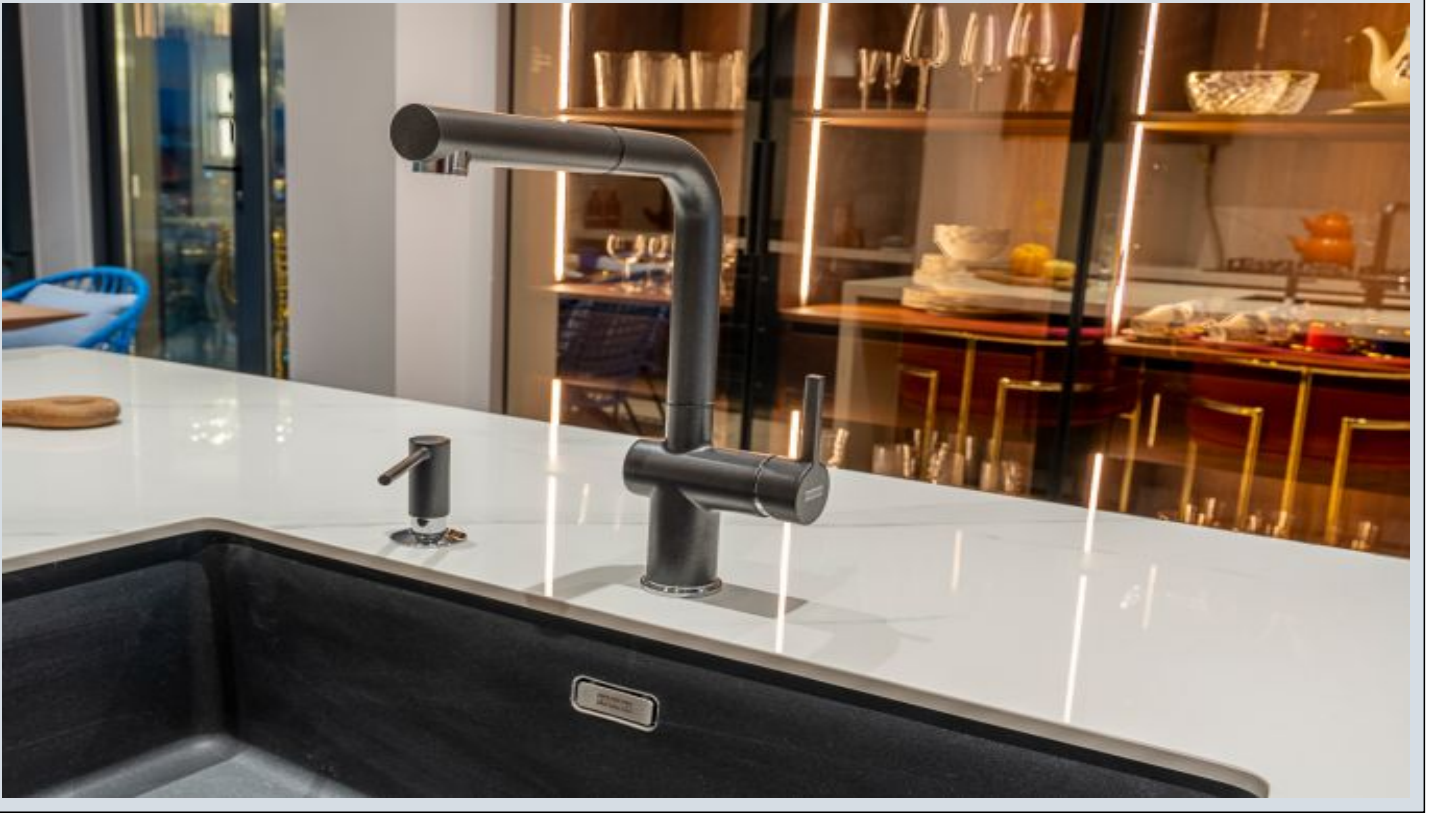

Kuleli Evleri La Marin - 5+2 نام تراپ آ Istanbul / Beylikdüzü

665,000 \$ | 380 m2 Istanbul / Beylikdüzü نام تراپ آ دجاو - یشورف

نام تراپ آ : هزاس لکش
رفص : هزاس تیعضو
یلاخ : هدافتسا دروم یاضف تیعضو
یزکره شیمرگ : تراخ و امرگ
دنس تیعضو :