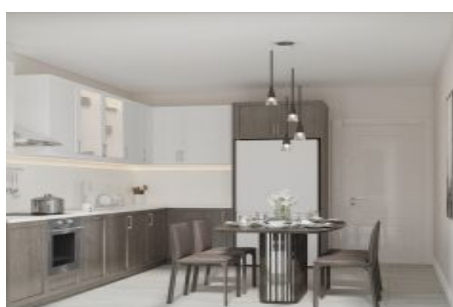

Advert No:f-494589-952

Advert No:f-494589-952

Advert No:f-494589-952

1+1 A TİPİ TERAS KAT PLANI A-C BLOK

1 Oturma Odası	2,00 m ²
2 Salon - Mutfak	21,32 m ²
3 Yatak Odası	12,97 m ²
4 Banyo	3,00 m ²
5 Balkon	2,50 m ²