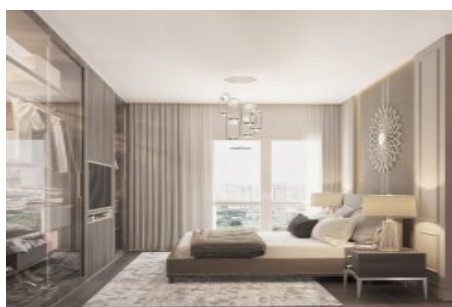

Advert No:f-494589-952

Advert No:f-494589-952

Advert No:f-494589-952

1+1 A TİPİ TERAS KAT PLANI A-C BLOK

1 Oturma Odası	2,00 m ²
2 Salon - Mutfak	21,32 m ²
3 Yatak Odası	12,97 m ²
4 Banyo	3,00 m ²
5 Balkon	2,50 m ²