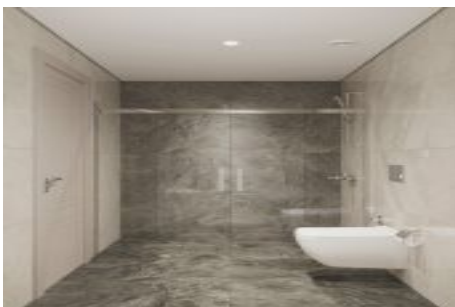

Advert No:f-494589-952

Advert No:f-494589-952

Advert No:f-494589-952

1+1 A TİPİ TERAS KAT PLANI A-C BLOK

1 Oturma Odası	2,00 m ²
2 Salon - Mutfak	21,32 m ²
3 Yatak Odası	12,97 m ²
4 Banyo	3,00 m ²
5 Balkon	2,50 m ²