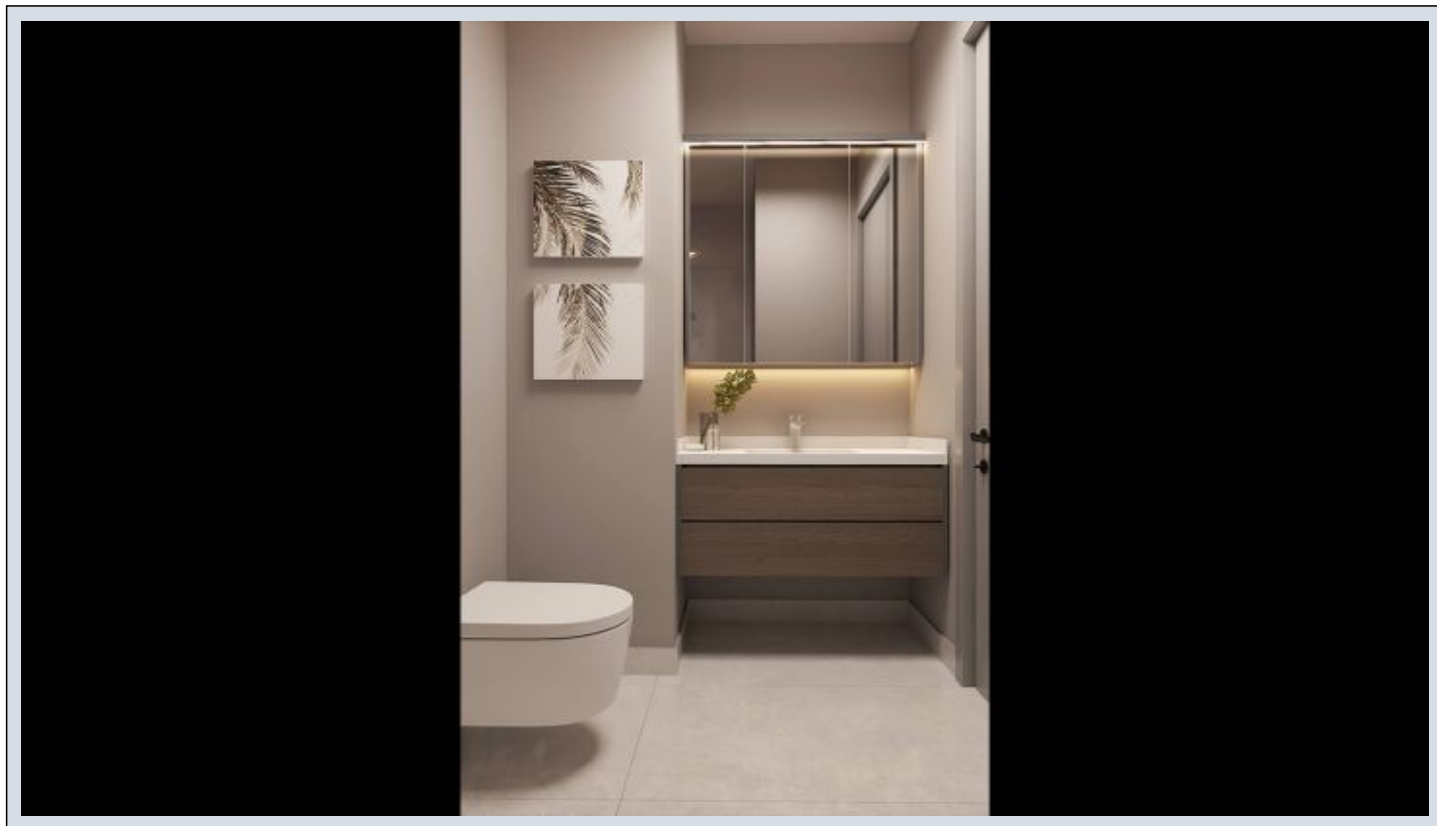

LUNA DRAGOS - 1+1 APARTMENT / RESIDENCE Istanbul / Maltepe

نام تراپ آ دجاو - یشورف 263,000 \$ | 56 m2 Istanbul / Maltepe

قاتا دادعت : 1
اه ن لاس دادعت : 1
مامح دادعت : 1
نام تراپا : هزاس لکش
رفص : هزاس تیعضو
یلاخ : هدافتسا دروم یاضف تیعضو
یبونج : تخاس شور
قرش
یلامش