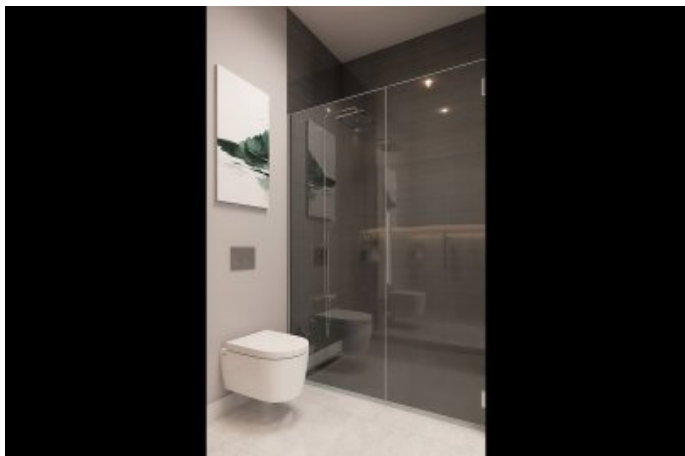

Advert No:f-494589-947

Advert No:f-494589-947

Advert No:f-494589-947

1+1 TİP

daire- planı

1. Salon+Mutfak	28.16 m ²
2. Banyo	3.25 m ²
3. Yatak Odası	12.70 m ²
4. Balkon	7.03 m ²
Toplam Net Alan	51.14 m²
Toplam Brüt Alan	64.80 m²