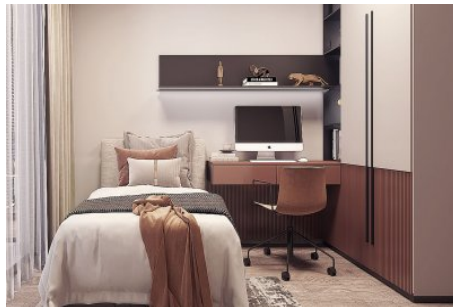

Advert No:f-494589-947

Advert No:f-494589-947

Advert No:f-494589-947

1+1 TİP

daire- planı

1. Salon+Mutfak	28.16 m ²
2. Banyo	3.25 m ²
3. Yatak Odası	12.70 m ²
4. Balkon	7.03 m ²
Toplam Net Alan	51.14 m²
Toplam Brüt Alan	64.80 m²