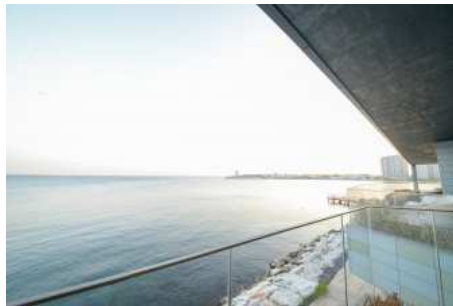

Advert No:f-494589-916