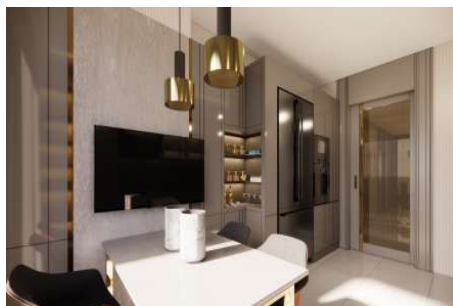

Advert No:f-494589-915

Advert No:f-494589-915

Advert No:f-494589-915

Net : 88,20 m²
 Net + Balkon : 92,65 m²
 Brüt : 134,35 m²

MANSION
 BAŞAKŞEHİR

2+1C DAİRE

- ① ANTRE - KORİDOR : 10,35 m²
- ② SALON : 27,25 m²
- ③ MÜFTEK : 1,20 m²
- ④ E. YATAK ODASI : 15,01 m²
- ⑤ E. BANYO : 4,20 m²
- ⑥ E. GİYİME ODASI : 3,25 m²
- ⑦ YATAK ODASI : 10,35 m²
- ⑧ BANYO : 4,80 m²
- ⑨ CAMAŞIR ODASI : 0,75 m²
- ⑩ BALKON : 4,45 m²