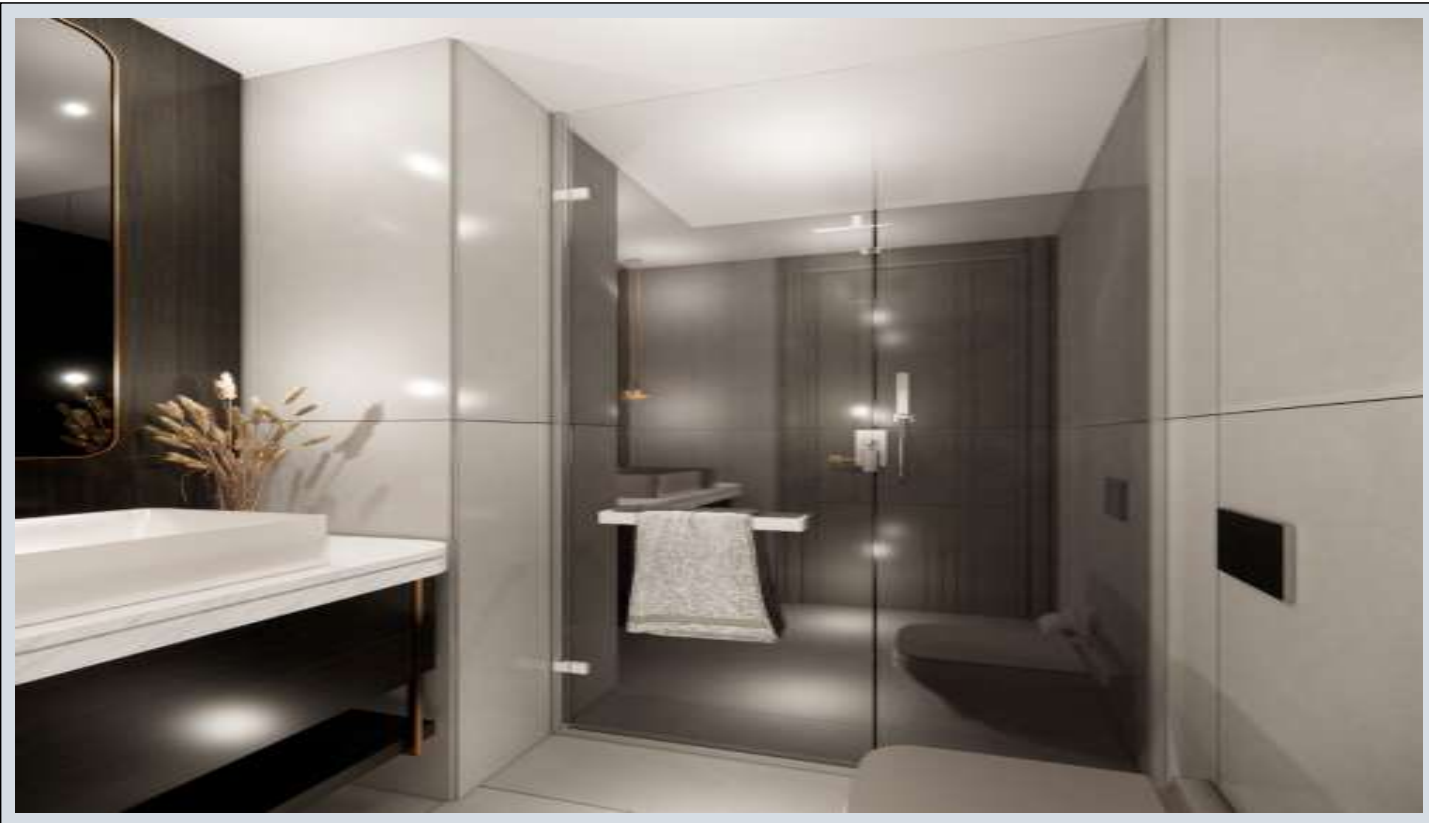

MANSION BAŞAKŞEHİR - 2+1 APARTMENT / RESİDANCE Istanbul / Başakşehir

نام تراپ آ دحاو - یشورف 318,783 $ | 94 m2 Istanbul / Başakşehir

1. قاتا دادعت : 2
   اه ن لاس دادعت : 1
   مامح دادعت : 2
   نام تراپا : هزاس لکش
   رفص : هزاس تیعضو
   یلاخ : هدافتسا دروم یاضف تیعضو
   یزکر م شامرگ : تراح و امرگ
   زاگ : شامرگ عون
   :
   قرش : تخاس شور

یلامش

یبونج

İsmail Can

Phone +90 542-811 80 80

Mobile Phone +90 542-811
80 80

REALTY GALAXY

Phone +90 542-811 80 80

Mobile Phone +90 533-382
39 79

Fax +90 212-855 74 75

Yavuz Sultan Selim Bulvarı

Büyükkçekmece /

Büyükkçekmece

34528 , Istanbul