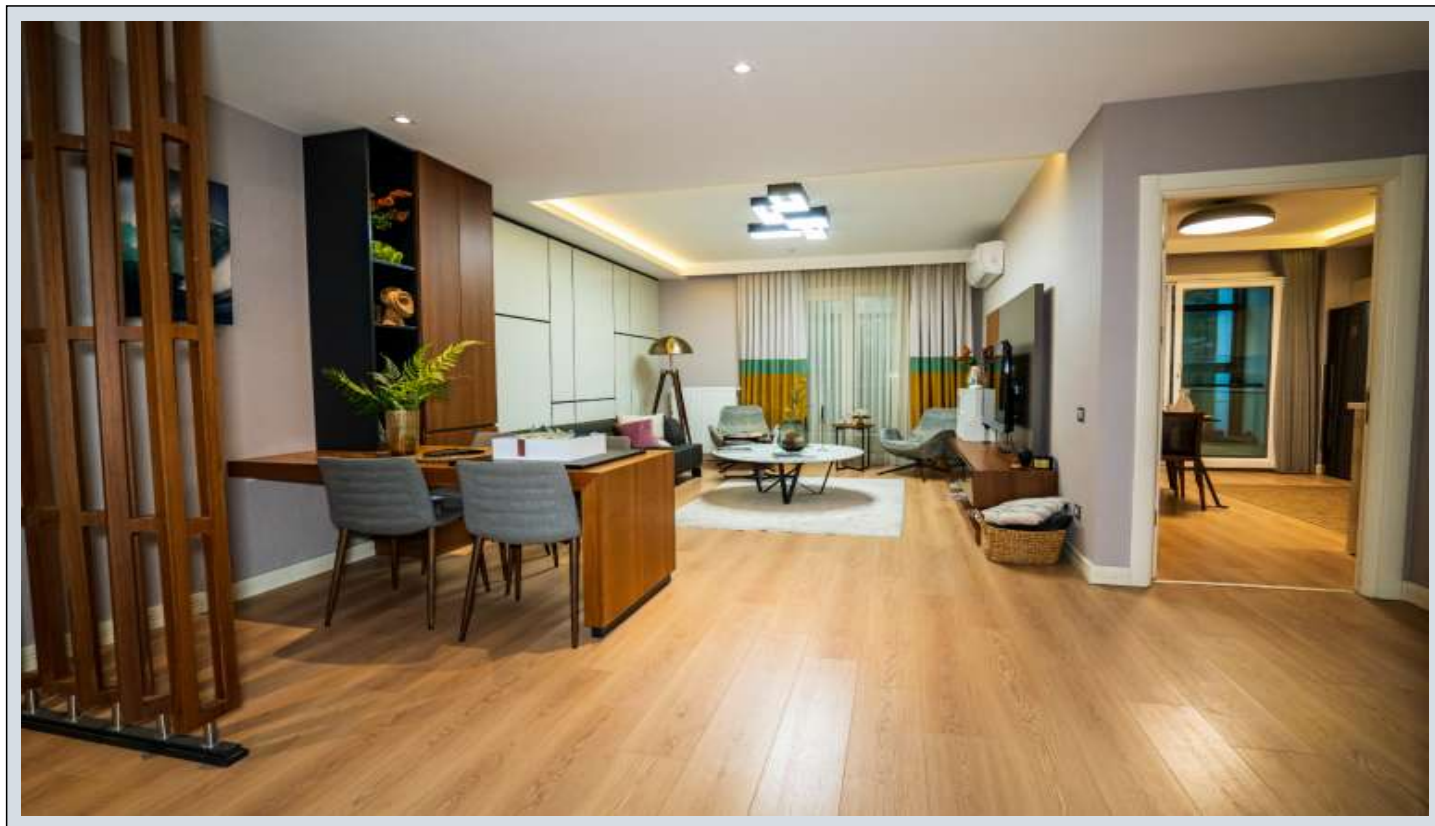

KELEŞ CENTER - 1+1 APARTMENT / RESIDANCE Istanbul / Küçükçekmece

نام تراپ آ دجاو - یشورف 279,923 \$ | 75 m2 Istanbul / Küçükçekmece

قاتا دادعت : 1
اه ن لاس دادعت : 1
مامح دادعت : 1
نام تراپا : هزاس لکش
رفص : هزاس تیعضو
یلاخ : هدافتسا دروم یاضف تیعضو
قرش : تخاس شور
یبونج
یلامش