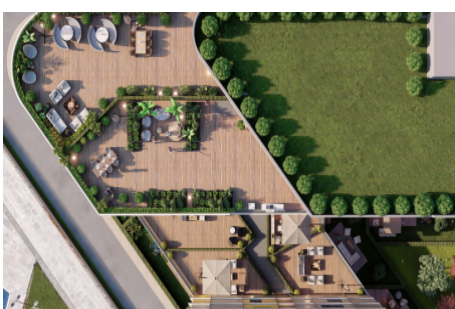

Advert No:f-494589-908

Advert No:f-494589-908

KAT PLANI
2+1 // 01

| | |
|----------------|----------------------|
| HOL | 7,83 m ² |
| OTURMA ODASI | 25,76 m ² |
| YATAK ODASI | 11,23 m ² |
| E. YATAK ODASI | 14,38 m ² |
| E. BANYO | 2,80 m ² |
| BANYO | 3,50 m ² |
| CAMASIRLIK | 1,48 m ² |
| BALKON | 2,91 m ² |