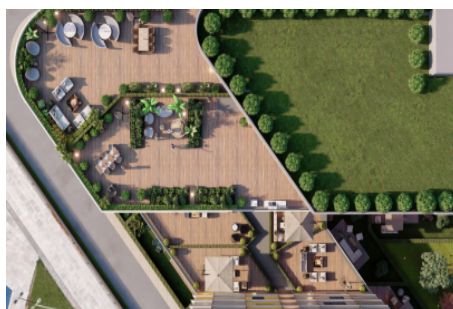

Advert No:f-494589-908

Advert No:f-494589-908

KAT PLANI
2+1 // 01

| | |
|----------------|----------------------|
| HOL | 7,83 m ² |
| OTURMA ODASI | 25,76 m ² |
| YATAK ODASI | 11,23 m ² |
| E. YATAK ODASI | 14,38 m ² |
| E. BANYO | 2,80 m ² |
| BANYO | 3,50 m ² |
| CAMASIRLIK | 1,48 m ² |
| BALKON | 2,91 m ² |