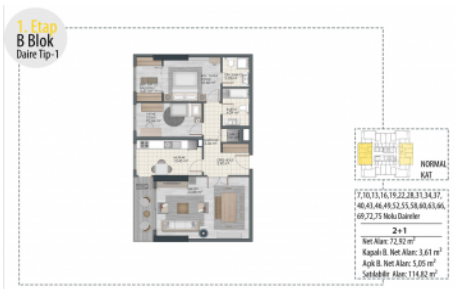

1. Etap
B Blok
Daire Tip-2B

Advert No:f-494589-907

2. Etap
A Blok
Daire Tip-2

13,24,35,46,57,68,79,90, 101
Nolu Daireler

2+1

Net Alan: 78,40 m²

Kapalı B. Net Alan: 4,12 m²

Açık B. Net Alan: 6,52 m²

Satılabilir Alan: 130,38 m²

1. Etap
B Blok
Daire Tip-28

3 Nolu Daire

2+1

Net Alan: 85,05 m²

Kapalı B. Net Alan: 4,56 m²

Teras Net Alan: 4,87 m²

Bahçe Net Alan: 20,31