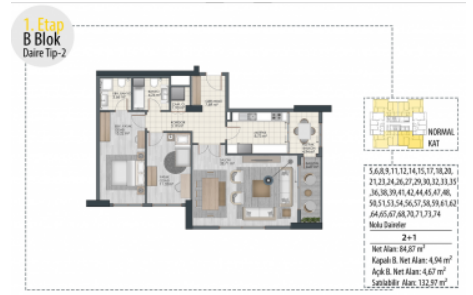

1. Etap
B Blok
Daire Tip-2B

Advert No:f-494589-907

2. Etap
A Blok
Daire Tip-2

13,24,35,46,57,68,79,90, 101
Nolu Daireler

2+1

Net Alan: 78,40 m²

Kapalı B. Net Alan: 4,12 m²

Açık B. Net Alan: 6,52 m²

Satılabilir Alan: 130,38 m²

1. Etap
B Blok
Daire Tip-28

3 Nolu Daire

2+1

Net Alan: 85,05 m²

Kapalı B. Net Alan: 4,56 m²

Teras Net Alan: 4,87 m²

Bahçe Net Alan: 20,31