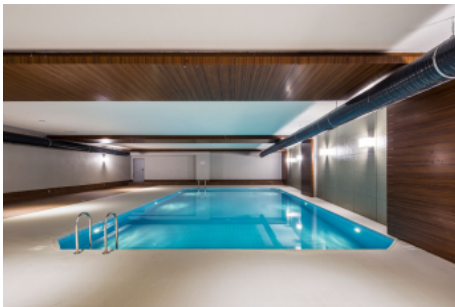

1. Etap
B Blok
Daire Tip-2B

Advert No:f-494589-907

2. Etap
A Blok
Daire Tip-2

13,24,35,46,57,68,79,90, 101
Nolu Daireler

2+1

Net Alan: 78,40 m²

Kapalı B. Net Alan: 4,12 m²

Açık B. Net Alan: 6,52 m²