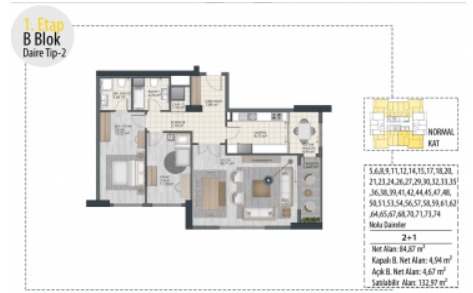

1. Etap
B Blok
Daire Tip-2B

Advert No:f-494589-907

2. Etap
A Blok
Daire Tip-2

13,24,35,46,57,68,79,90, 101
Nolu Daireler

2+1

Net Alan: 78,40 m²

Kapalı B. Net Alan: 4,12 m²

Açık B. Net Alan: 6,52 m²

Satılabilir Alan: 130,38 m²

1. Etap
B Blok
Daire Tip-28

3 Nolu Daire

2+1

Net Alan: 85,05 m²

Kapalı B. Net Alan: 4,56 m²

Teras Net Alan: 4,87 m²

Bahçe Net Alan: 20,31