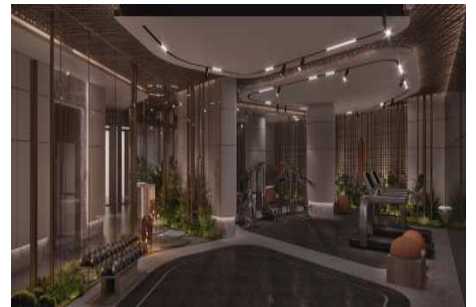

Büyükkçekmece /

Büyükkçekmece

34528 , Istanbul

Advert No:f-494589-906

Advert No:f-494589-906

**BEŞİKTAŞ DİKİLİTAŞ  
1646/55 PARSEL  
2+1 AT**

**ANAHTAR KAT PLANI**

**ANAHTAR KESİT**