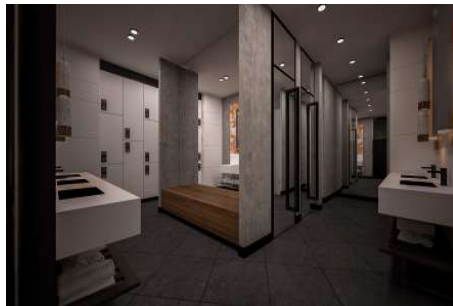

Advert No:f-494589-903

Advert No:f-494589-903

DAİRE 1+1A-3

1	Mutfak	: 7,64 m <sup>2</sup>
2	Salon	: 13,60 m <sup>2</sup>
3	Yatak Odası	: 11,29 m <sup>2</sup>
4	Banyo	: 3,20 m <sup>2</sup>
5	Antre	: 3,26 m <sup>2</sup>
6	Fransız Balkon	: 2,90 m <sup>2</sup>