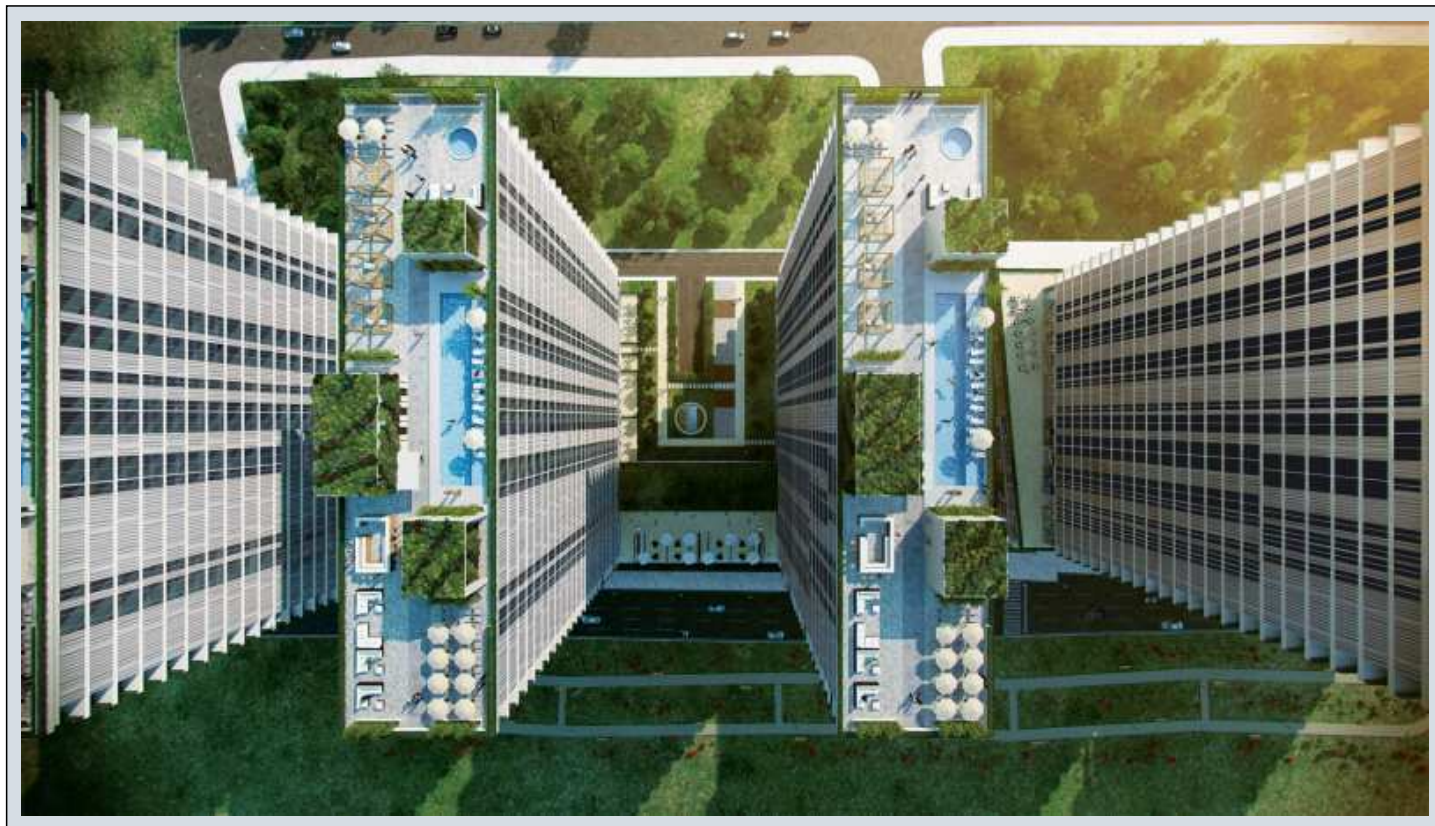

MİNA TOWERS - 1+1 APARTMENT / RESIDENCE Istanbul / Kadıköy

نام تراپ آ دجاو - یشورف 349,000 \$ | 55 m2 Istanbul / Kadıköy

قاتا دادعت : 1
اه نلاس دادعت : 1
مامح دادعت : 1
تئیوس : هزاس لکش
رفص : هزاس تیعضو
یلاخ : هدافتسا دروم یاضف تیعضو
قرش : تخاس شور
یبونج