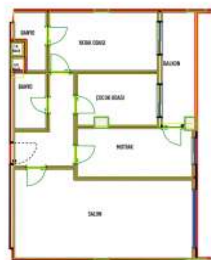

NO. 83
NO. 8-23

3-1 BLOK 1 NORMAL KAT
Satış Evi Daire Brüt Alan: 116,90

SALON-M: 27,40
MUTFAK: 11,10
BANYO: 4,40
DOLGUN: 1,40
YERLEK: 1,40
M: 48,77 m²