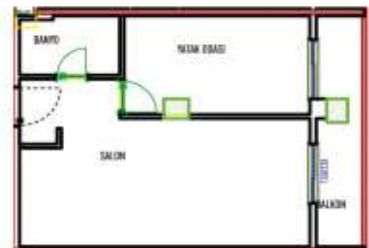

Bag. Böl. No: B-4	1+1	B BLOK 1.NORMAL KAT
Satışa Esas Daire Brüt Alanı : 62,55