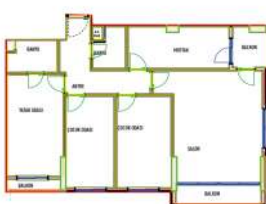

012.81
No: B-54
2+1 B BLOK 1 NORMAL KAT
Sahaşa Eski Daire Brüt Alan: 124,70

YATIRIMCI ADI: ...
YATIRIMCI NO: ...
YATIRIMCI ADRESİ: ...
YATIRIMCI İMZA: ...

124,70 m²
124,70 m²