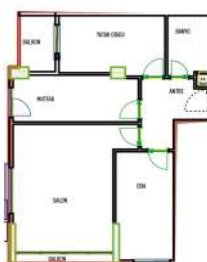

012.81
No: B-7
2+1 B BLOK 1 NORMAL KAT
Sahaşa Eski Daire Brüt Alan: 101,50

YATIRIMCI ADI: ...
YATIRIMCI NO: ...
YATIRIMCI ADRESİ: ...
YATIRIMCI İMZA: ...

101,50 m²
101,50 m²