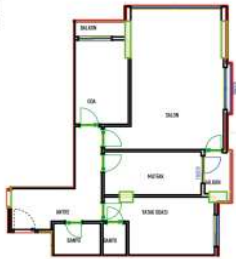

Advert No:f-494589-884

NO. 81
NO. 8-12

3-1 BLOK 1 NORMAL KAT
Satış Evi Daire Brüt Alan: 133,65

SALON-M: 27,40
MUTFAK: 11,10
BANYO: 4,40
DOLGUN: 1,40
YERLEK: 1,40
M: 48,77 m²