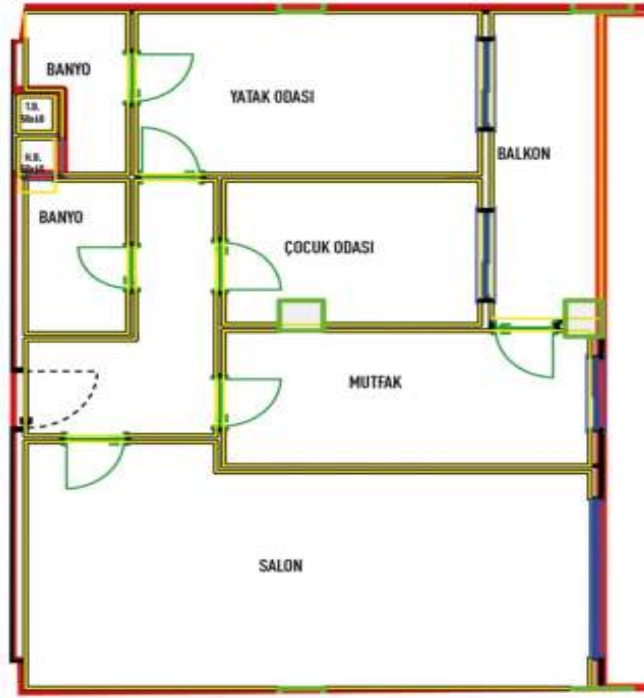

Advert No:f-494589-884

Bag. Böl. No: B-67

2+1 B BLOK 11.NORMAL KAT

Satışa Esas Daire Brüt Alanı:107.05

NO: B-67
N: 82.77 m²
B: 107.05 m²