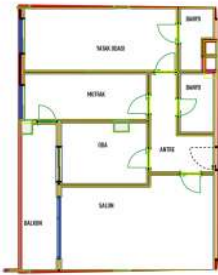

Bag. Böl. No: B-7 B BLOK 11.NORMAL KAT
B-7 Satışa Esas Daire Brüt Alanı : 126.90

SALON : 29.00 m²
MUTFAK : 11.24 m²
ODA : 8.40 m²
ODA : 12.60 m²
ANITRE : 1.98 m²
BANYO : 3.60 m²
T.BANIO : 1.10 m²
BALKON : 7.60 m²

Bag. Böl. No: A-20 B BLOK 11.NORMAL KAT
A-20 Satışa Esas Daire Brüt Alanı : 97.60

SALON : 29.00 m²
MUTFAK : 11.24 m²
ODA : 8.40 m²
ODA : 12.60 m²
ANITRE : 1.98 m²
BANYO : 3.60 m²
T.BANIO : 1.10 m²
BALKON : 7.60 m²

Bag. Böl. No: B-40 B BLOK 11.NORMAL KAT
B-40 Satışa Esas Daire Brüt Alanı : 107.05

SALON : 29.00 m²
MUTFAK : 11.24 m²
ODA : 8.40 m²
ODA : 12.60 m²
ANITRE : 1.98 m²
BANYO : 3.60 m²
T.BANIO : 1.10 m²
BALKON : 7.60 m²

Advert No:f-494589-884

012.81
No: A-81
1+1 A BLOK 1 NORMAL KAT
Sahaşa Eski Daire Brüt Alan: 107,05

YATIRIMCI ADI: ...
YATIRIMCI NO: ...
YATIRIMCI ADRESİ: ...
YATIRIMCI İMZA: ...

107,05 m²
107,05 m²

012.81
No: A-76
2+1 A BLOK 12 NORMAL KAT
Sahaşa Eski Daire Brüt Alan: 124,47