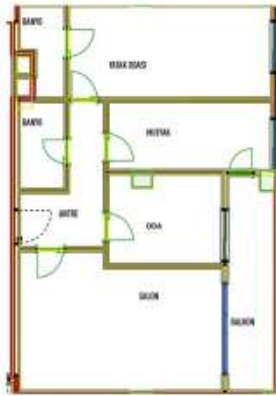

Bag. Böl. No: B-47	2+1	B BLOK 3.NORMAL KAT
Satışa Esas Daire Brüt Alanı : 107,05		

SALON	23,20 m²	NO: B-47
MUTFAK	8,98 m²	
OD.	32,87 m²	N: 107,05 m²
OD.	25,20 m²	B: 127,05 m²
ANTRE	3,20 m²	
BANYO	3,20 m²	
MURH	3,40 m²