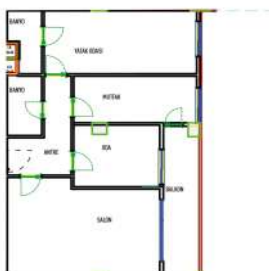

NO. 83
NO. 8-23

3-1 BLOK 1 NORMAL KAT
Satış Evi Daire Brüt Alan: 116,90

SALON-M: 27,40
MUTFAK: 11,10
BANYO: 4,40
DOLGUN: 1,40
YERLEK: 1,40
M: 48,77 m²