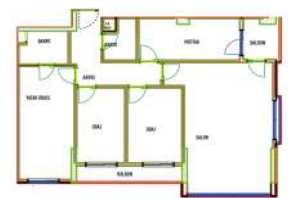

012.81
No: B-27
2+1 B BLOK 1 NORMAL KAT
Sahaşa Eski Daire Brüt Alan: 126,90

YATIRIMCI ADI: ...
YATIRIMCI NO: ...
YATIRIMCI ADRESİ: ...
YATIRIMCI İMZA: ...

126,90 m²
126,90 m²