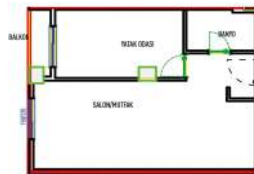

NO. 82
NO. 8-22

1-1 BLOK 3 NORMAL KAT
Satış Evi Daire Brüt Alan: 56,80

SALON-M: 27,40
MUTFAK: 11,10
BANYO: 4,40
DOLGUN: 1,40
YERLEK: 1,40
M: 48,77 m²