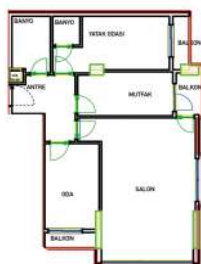

YATIRIMCI ADI: ...
YATIRIMCI NO: ...
YATIRIMCI ADRESİ: ...
YATIRIMCI İMZA: ...

92,90 m²
92,90 m²

012.81
No: B-27
2+1 B BLOK 1 NORMAL KAT
Sahaşa Eski Daire Brüt Alan: 126,90

YATIRIMCI ADI: ...
YATIRIMCI NO: ...
YATIRIMCI ADRESİ: ...
YATIRIMCI İMZA: ...

126,90 m²
126,90 m²

012.81
No: A-74
2+1 A BLOK 2 NORMAL KAT
Sahaşa Eski Daire Brüt Alan: 107,05

YATIRIMCI ADI: ...
YATIRIMCI NO: ...
YATIRIMCI ADRESİ: ...
YATIRIMCI İMZA: ...

107,05 m²
107,05 m²

012.81
No: A-82
2+1 B BLOK 11 NORMAL KAT
Sahaşa Eski Daire Brüt Alan: 124,47