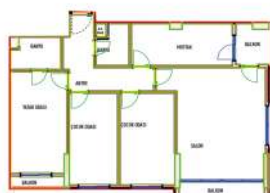

NO. 83
NO. 8-23

3-1 BLOK 1 NORMAL KAT
Satış Evi Daire Brüt Alan: 116,90

SALON-M: 27,40
MUTFAK: 11,10
BANYO: 4,40
DOLGUN: 1,40
YERLEK: 1,40
M: 48,77 m²