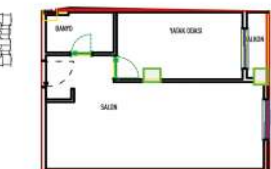

NO. 83
NO. 8-23

3-1 BLOK 1 NORMAL KAT
Satış Evi Daire Brüt Alan: 116,90

SALON-M: 27,40
MUTFAK: 11,10
BANYO: 4,40
DOLGUN: 1,40
YERLEK: 1,40
M: 48,77 m²