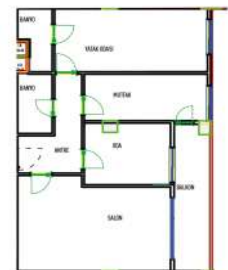

012.81
No: A-10
2+1 B BLOK 1 NORMAL KAT
Sahaşa Eski Daire Brüt Alan: 107,05

YATIRIMCI ADI: ...
YATIRIMCI NO: ...
YATIRIMCI ADRESİ: ...
YATIRIMCI İMZA: ...

107,05 m²
107,05 m²