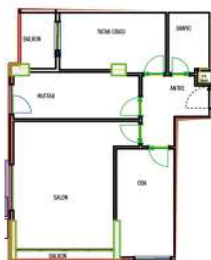

NO. 83
NO. 8-23

3-1 BLOK 1 NORMAL KAT
Satış Evi Daire Brüt Alan: 116,90

SALON-M: 27,40
MUTFAK: 11,10
BANYO: 4,40
DOLGUN: 1,40
YERLEK: 1,40
M: 48,77 m²