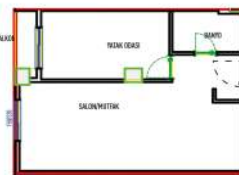

62,65 m²
62,65 m²

012.81
No: B-13
2+1 B BLOK 1 NORMAL KAT
Sahaşa Eski Daire Brüt Alan: 103,62

YATIRIMCI ADI: ...
YATIRIMCI NO: ...
YATIRIMCI ADRESİ: ...
YATIRIMCI İMZA: ...

103,62 m²
103,62 m²

012.81
No: B-22
1+1 B BLOK 3 NORMAL KAT
Sahaşa Eski Daire Brüt Alan: 56,80

YATIRIMCI ADI: ...
YATIRIMCI NO: ...
YATIRIMCI ADRESİ: ...
YATIRIMCI İMZA: ...

56,80 m²
56,80 m²

012.81
No: B-29
2+1 B BLOK 4 NORMAL KAT
Sahaşa Eski Daire Brüt Alan: 126,90

YATIRIMCI ADI: ...
YATIRIMCI NO: ...
YATIRIMCI ADRESİ: ...
YATIRIMCI İMZA: ...