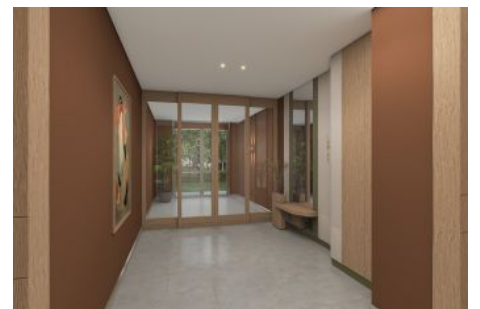

Advert No:f-494589-1252