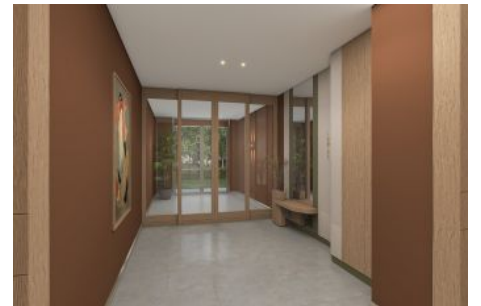

Advert No:f-494589-1251