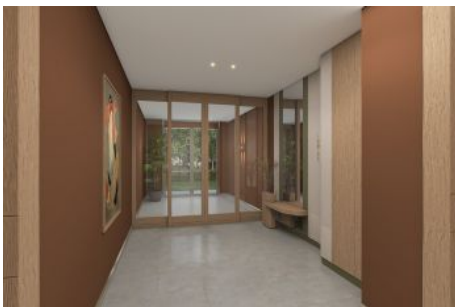

Advert No:f-494589-1250