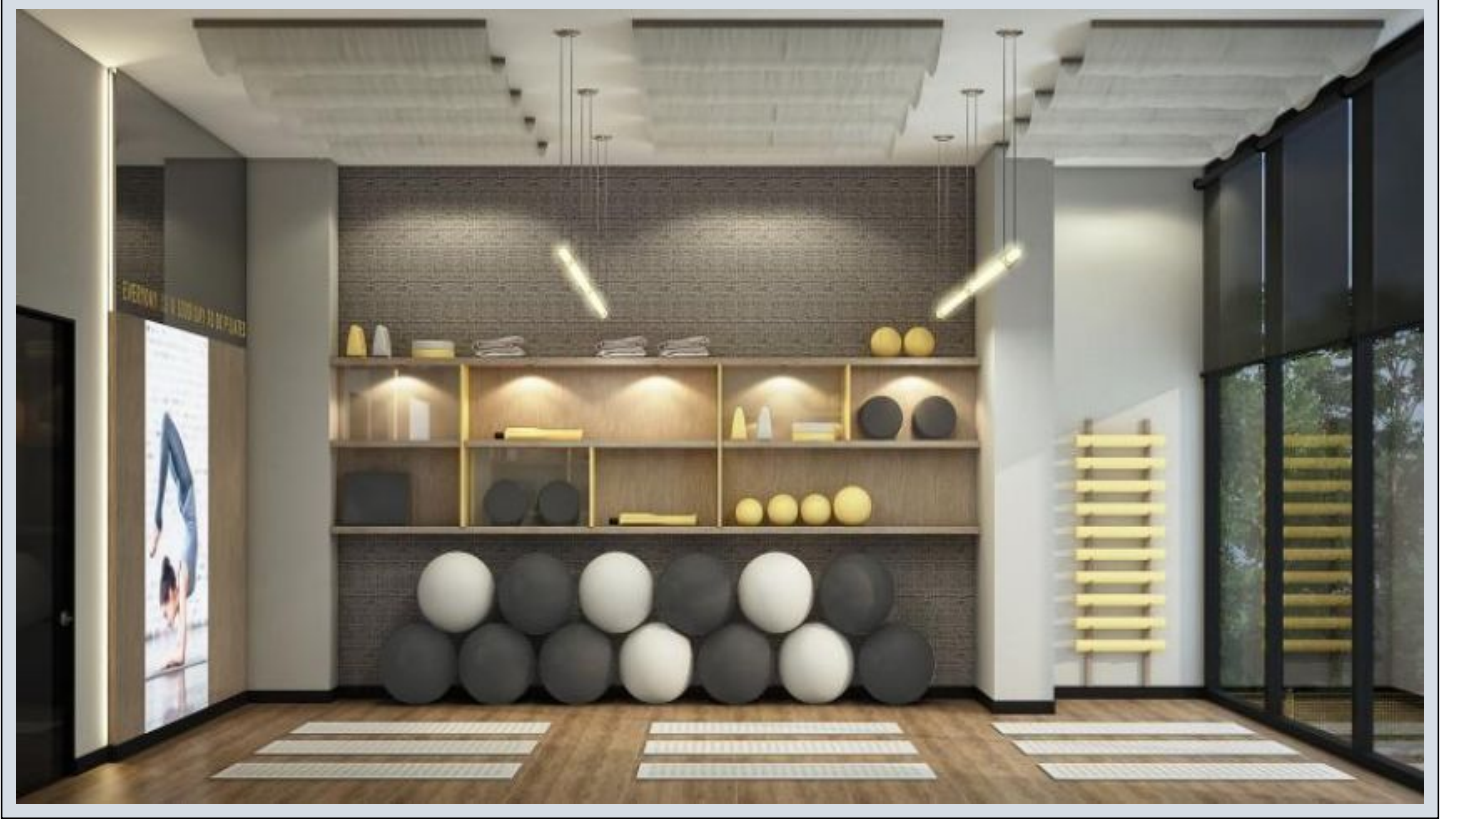

Self Istanbul - 4+1 İstanbul / Beylikdüzü

Satılık - Apartman Dairesi 380,000 \$ | 222 m2 İstanbul / Beylikdüzü

Oda Sayısı : 4
Salon Sayısı : 1
Banyo Sayısı : 2
Yapının Şekli : Apartman Dairesi
Yapının Durumu : Sıfır
Kullanım Durumu : Boş
Isıtma : Merkezi Sistem (Isı payı Ölçer)