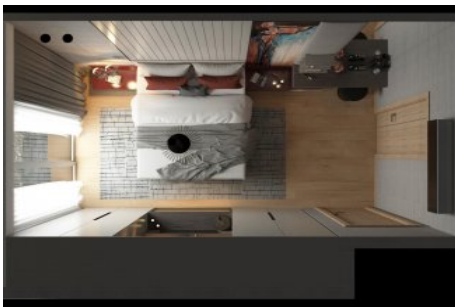

Advert No:f-494589-1249