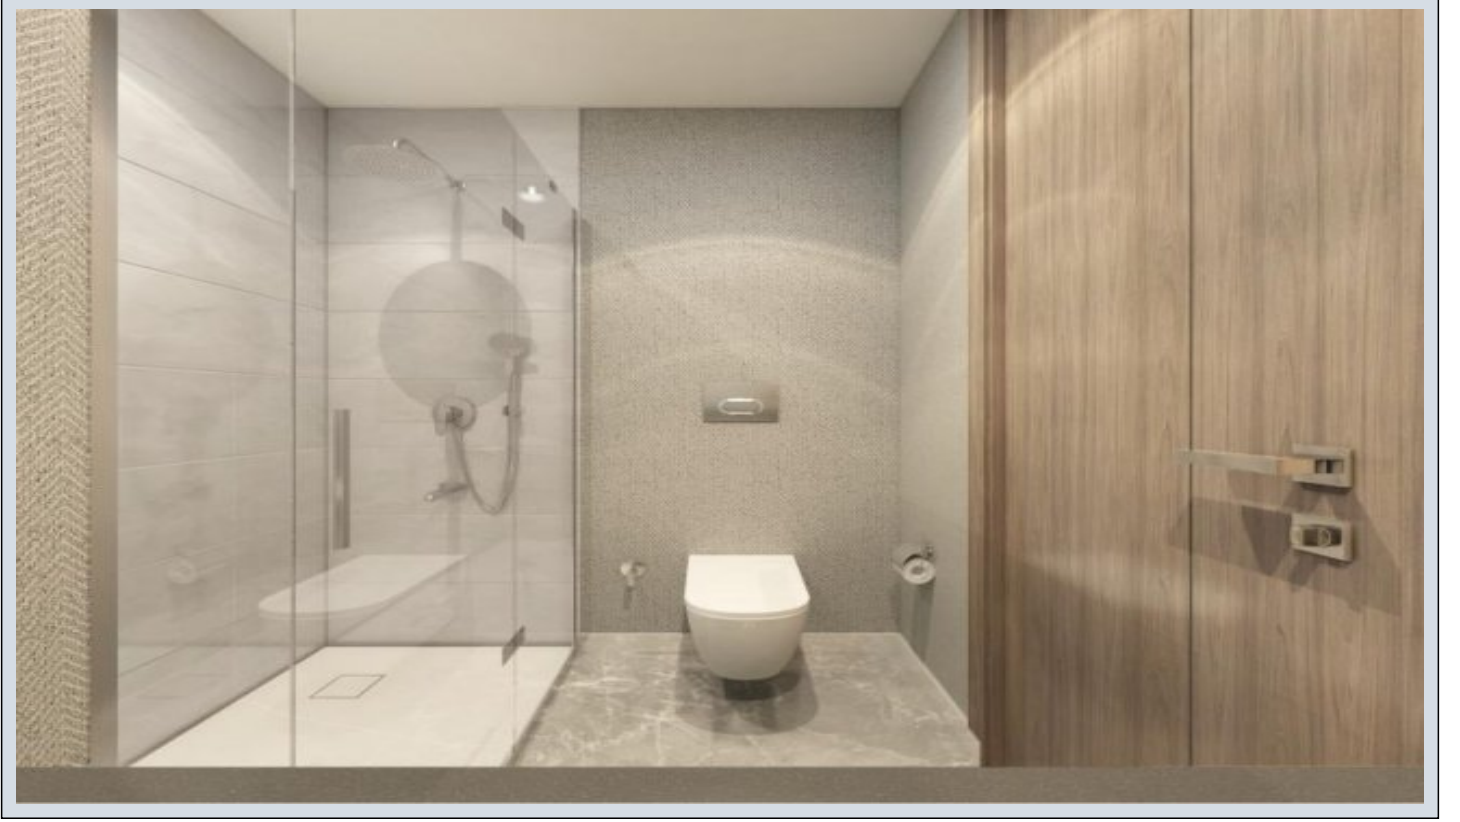

Self Istanbul - 4+1 İstanbul / Beylikdüzü

Satılık - Apartman Dairesi 380,000 \$ | 222 m2 İstanbul / Beylikdüzü

Oda Sayısı : 4
Salon Sayısı : 1
Banyo Sayısı : 2
Yapının Şekli : Apartman Dairesi
Yapının Durumu : Sıfır
Kullanım Durumu : Boş
Isıtma : Merkezi Sistem (Isı payı Ölçer)