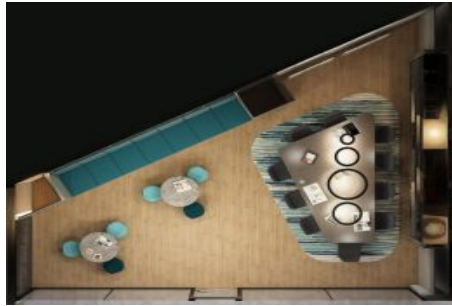

Büyükkçekmece /

Büyükkçekmece

34528 , İstanbul

Advert No:f-494589-1246

Advert No:f-494589-1246

Advert No:f-494589-1246

KARDEN

DAİRE TİPİ	1+1	A1
------------	------------	-----------