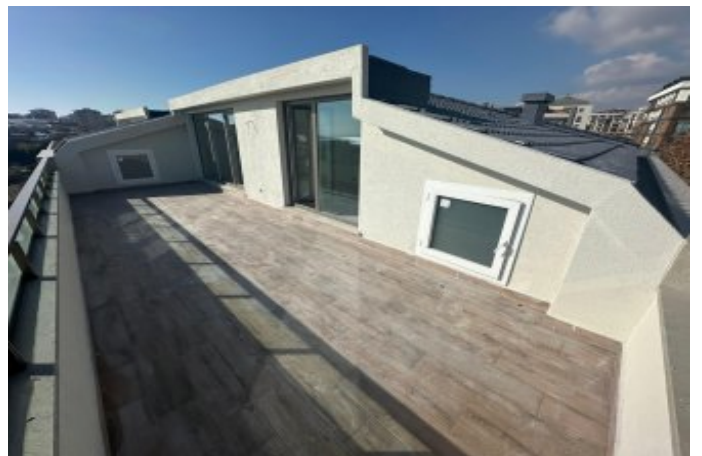

Advert No:f-494589-1221