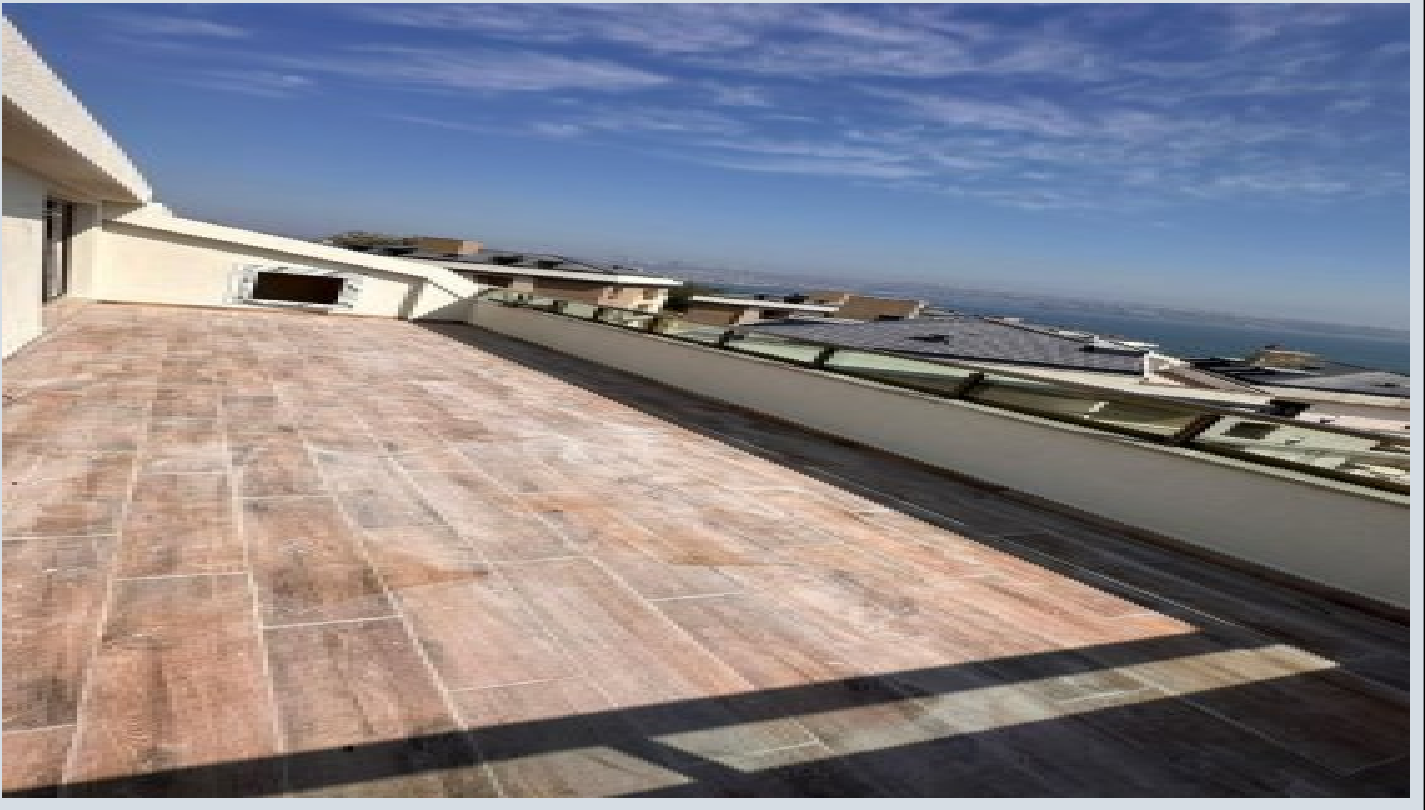

Advert No:f-494589-1220

Lotus Yalı - 3+1 İstanbul / Büyükçekmece

Satılık - Apartman Dairesi 16,630,000 TL | 188 m2 İstanbul / Büyükçekmece

Oda Sayısı : 3
Salon Sayısı : 1
Banyo Sayısı : 2
Yapının Şekli : Apartman Dairesi
Yapının Durumu : Sıfır
Kullanım Durumu : Boş
Isıtma : Merkezi Isıtma