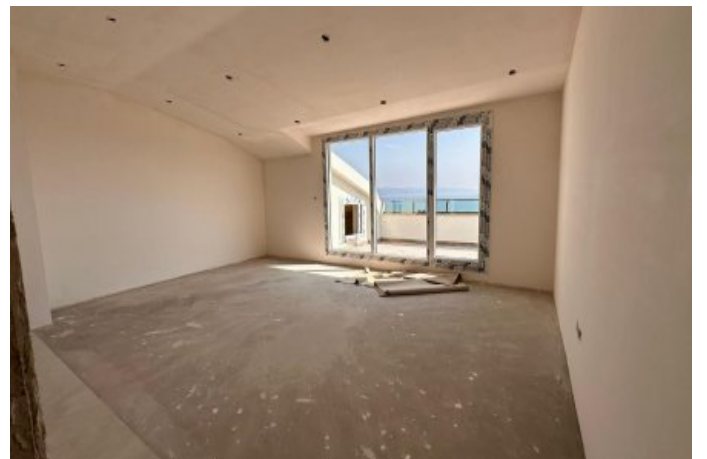

Advert No:f-494589-1220