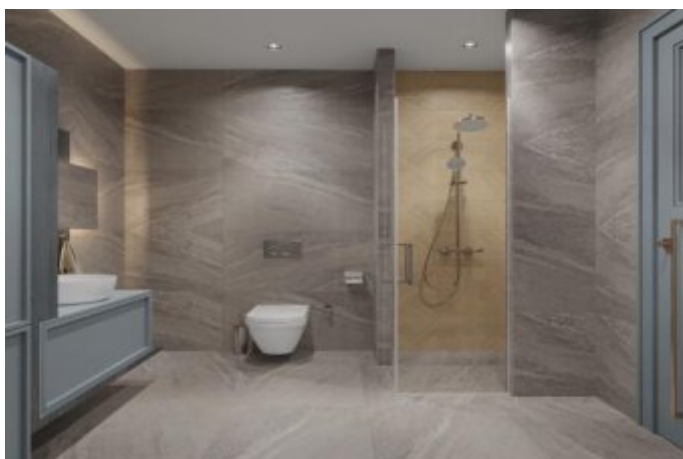

Büyükkçekmece /

Büyükkçekmece

34528 , İstanbul

Advert No:f-494589-1217

Advert No:f-494589-1217

---

Advert No:f-494589-1217

1 ANTRE:	6.80M <sup>2</sup>
2 HOL:	5.70M <sup>2</sup>
3 HOL:	3.05M <sup>2</sup>
4 SALON:	35.25M <sup>2</sup>
5 MUTFAK:	17.60M <sup>2</sup>
6 YATAK ODASI:	13.70M <sup>2</sup>
7 E.YATAK ODASI:	17.90M <sup>2</sup>
8 GIY.ODASI:	5.15M <sup>2</sup>
9 E.BANYO:	4.05M <sup>2</sup>
10 YATAK ODASI:	12.45M <sup>2</sup>
11 YATAK ODASI:	11.10M <sup>2</sup>
12 BANYO:	6.15M <sup>2</sup>
13 WC:	2.45M <sup>2</sup>
14 BALKON:	4.35M <sup>2</sup>
15 BALKON:	2.60M <sup>2</sup>
16 BALKON:	10.75M <sup>2</sup>