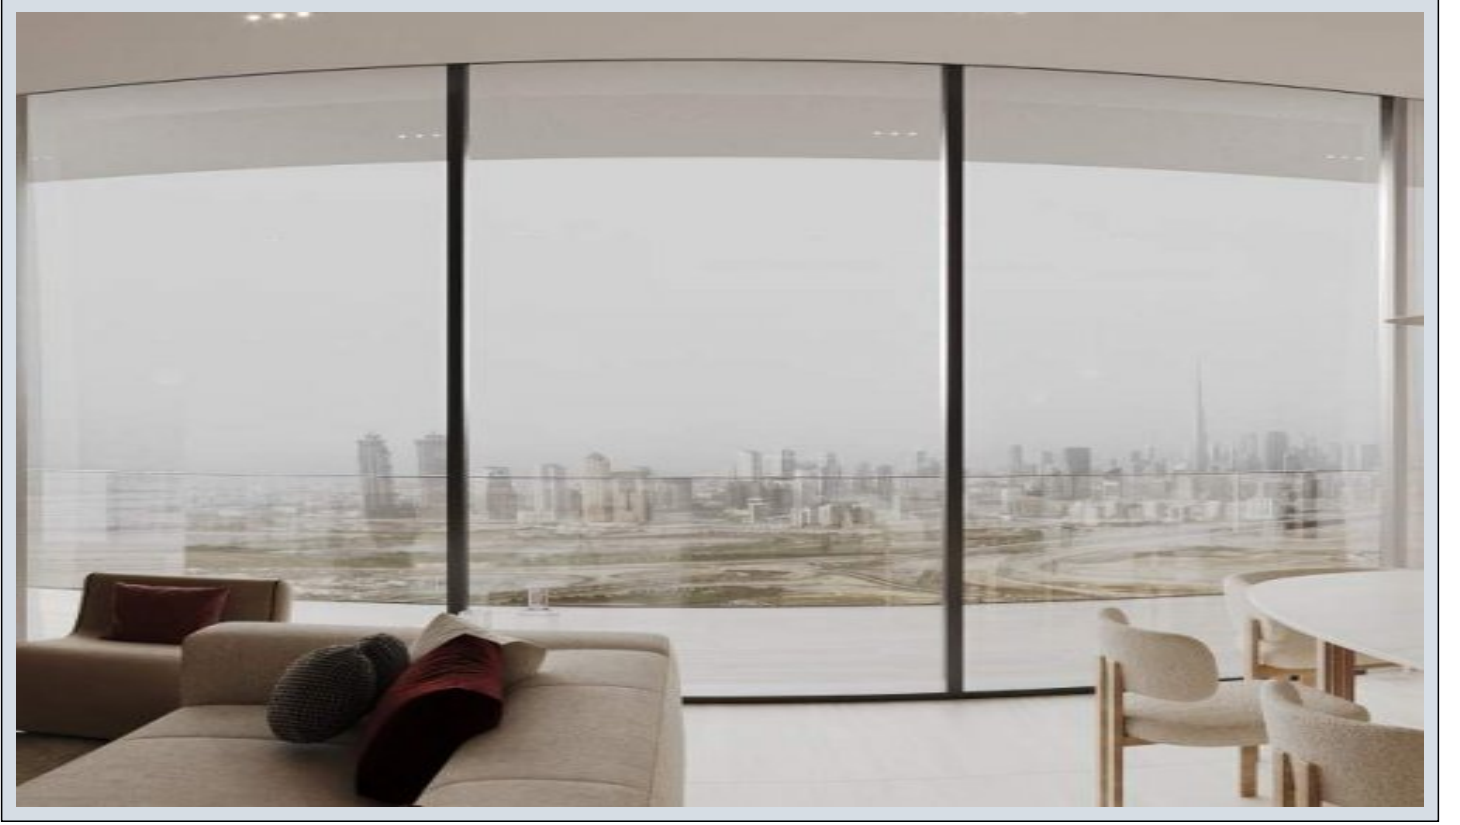

## Ruby by Binghatti - 2 Yatak Odası Dubai / Jumeirah Village Circle

Satılık - Apartman Dairesi 456,000 \$ | 101 m2 Dubai / Jumeirah Village Circle

Oda Sayısı : 2  
Salon Sayısı : 1  
Banyo Sayısı : 1  
Yapının Şekli : Apartman Dairesi  
Yapının Durumu : Sıfır  
Kullanım Durumu : Boş  
Isıtma : Klima