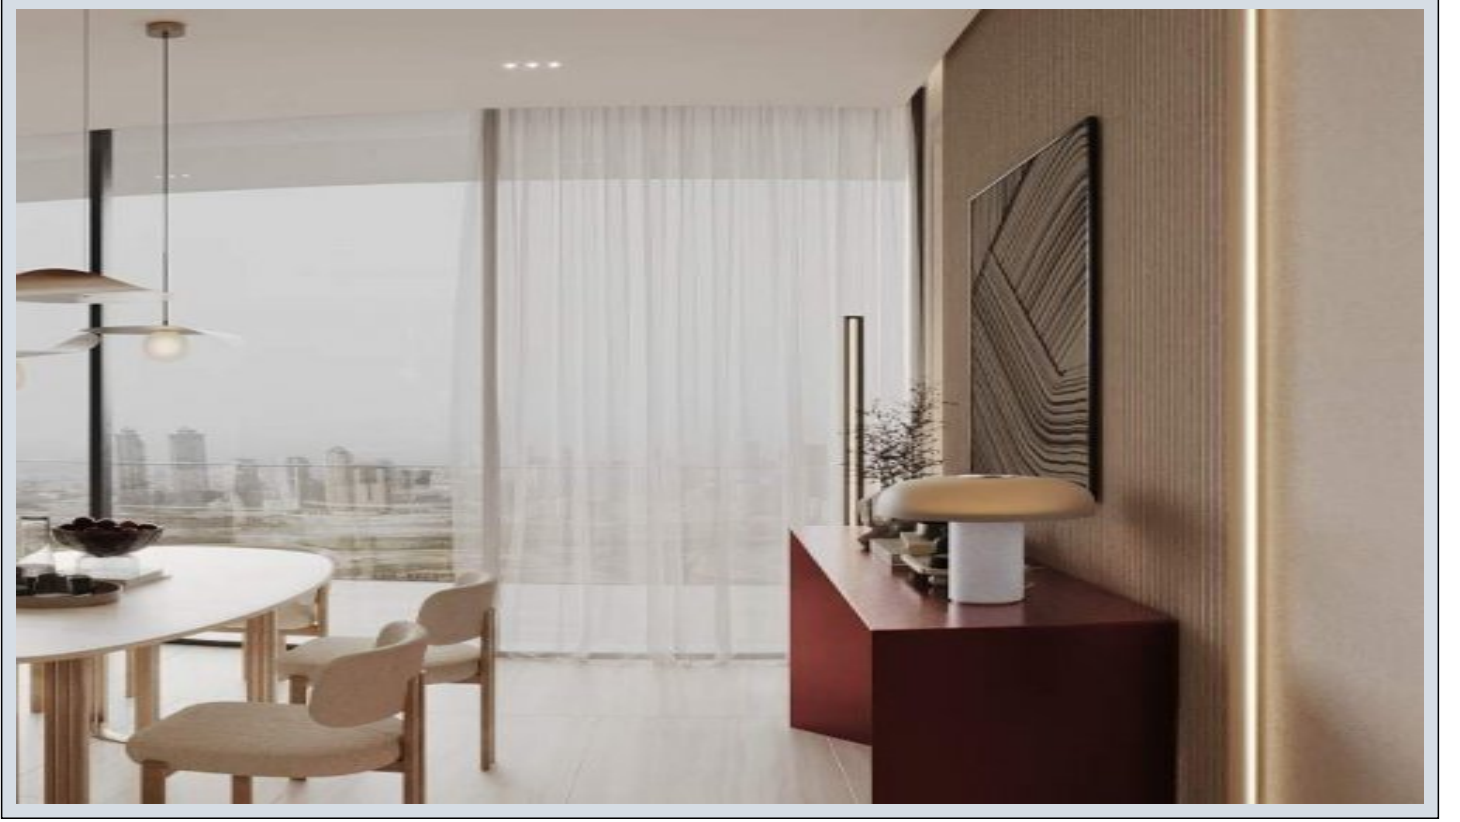

Advert No:f-494589-1200

Ruby by Binghatti - Stüdyo Dubai / Jumeirah Village Circle

Satılık - Apartman Dairesi 189,000 \$ | 34 m2 Dubai / Jumeirah Village Circle

Oda Sayısı : 1
Banyo Sayısı : 1
Yapının Şekli : Stüdyo Daire
Yapının Durumu : Sıfır
Kullanım Durumu : Boş
Isıtma : Klima