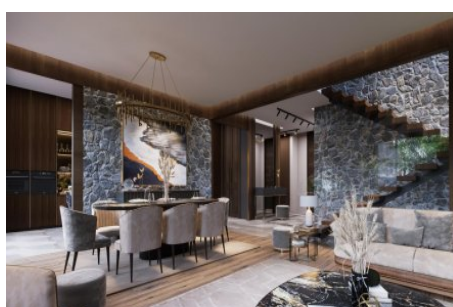

Büyükkçekmece /

Büyükkçekmece

34528 , İstanbul

Advert No:f-494589-1199

Advert No:f-494589-1199

5+1

A BLOK

| | | |
|----|------------------------|------------------------|
| 1 | SALON LIVING ROOM | : 48.00 m ² |
| 2 | YATAK ODASI BEDROOM | : 15.90 m ² |
| 3 | EBV. BANYO BATHROOM | : 3.90 m ² |
| 4 | ANTRE ENTRANCE | : 8.50 m ² |
| 5 | VESTİİYER | : 7.50 m ² |
| 6 | KİLER | : 2.60 m ² |
| 7 | WC | : 3.70 m ² |
| 8 | MUTFAK KITCHEN | : 24.00 m ² |
| 9 | TERAS TERRACE | : 29.70 m ² |
| 10 | HAVUZ POOL | : 55.00 m ² |
| 11 | OTOPARK CAR PARK | : 26.50 m ² |