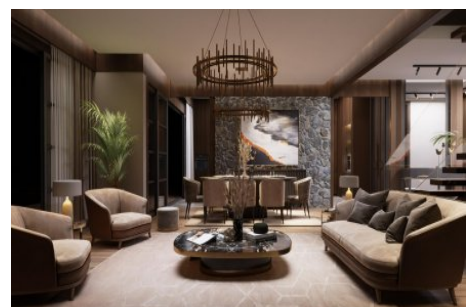

Büyükkçekmece /

Büyükkçekmece

34528 , İstanbul

Advert No:f-494589-1199

Advert No:f-494589-1199

5+1

A BLOK

| | | |
|----|------------------------|------------------------|
| 1 | SALON LIVING ROOM | : 48.00 m ² |
| 2 | YATAK ODASI BEDROOM | : 15.90 m ² |
| 3 | EBV. BANYO BATHROOM | : 3.90 m ² |
| 4 | ANTRE ENTRANCE | : 8.50 m ² |
| 5 | VESTİİYER | : 7.50 m ² |
| 6 | KİLER | : 2.60 m ² |
| 7 | WC | : 3.70 m ² |
| 8 | MUTFAK KITCHEN | : 24.00 m ² |
| 9 | TERAS TERRACE | : 29.70 m ² |
| 10 | HAVUZ POOL | : 55.00 m ² |
| 11 | OTOPARK CAR PARK | : 26.50 m ² |