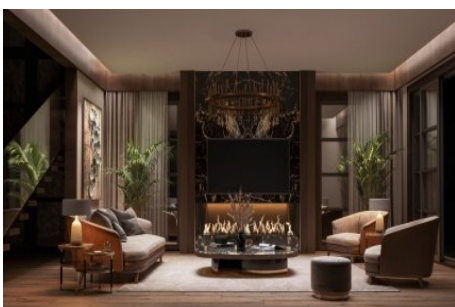

Büyükkçekmece /

Büyükkçekmece

34528 , İstanbul

Advert No:f-494589-1199

Advert No:f-494589-1199

5+1

A BLOK

| | | |
|----|------------------------|------------------------|
| 1 | SALON LIVING ROOM | : 48.00 m ² |
| 2 | YATAK ODASI BEDROOM | : 15.90 m ² |
| 3 | EBV. BANYO BATHROOM | : 3.90 m ² |
| 4 | ANTRE ENTRANCE | : 8.50 m ² |
| 5 | VESTİİYER | : 7.50 m ² |
| 6 | KİLER | : 2.60 m ² |
| 7 | WC | : 3.70 m ² |
| 8 | MUTFAK KITCHEN | : 24.00 m ² |
| 9 | TERAS TERRACE | : 29.70 m ² |
| 10 | HAVUZ POOL | : 55.00 m ² |
| 11 | OTOPARK CAR PARK | : 26.50 m ² |