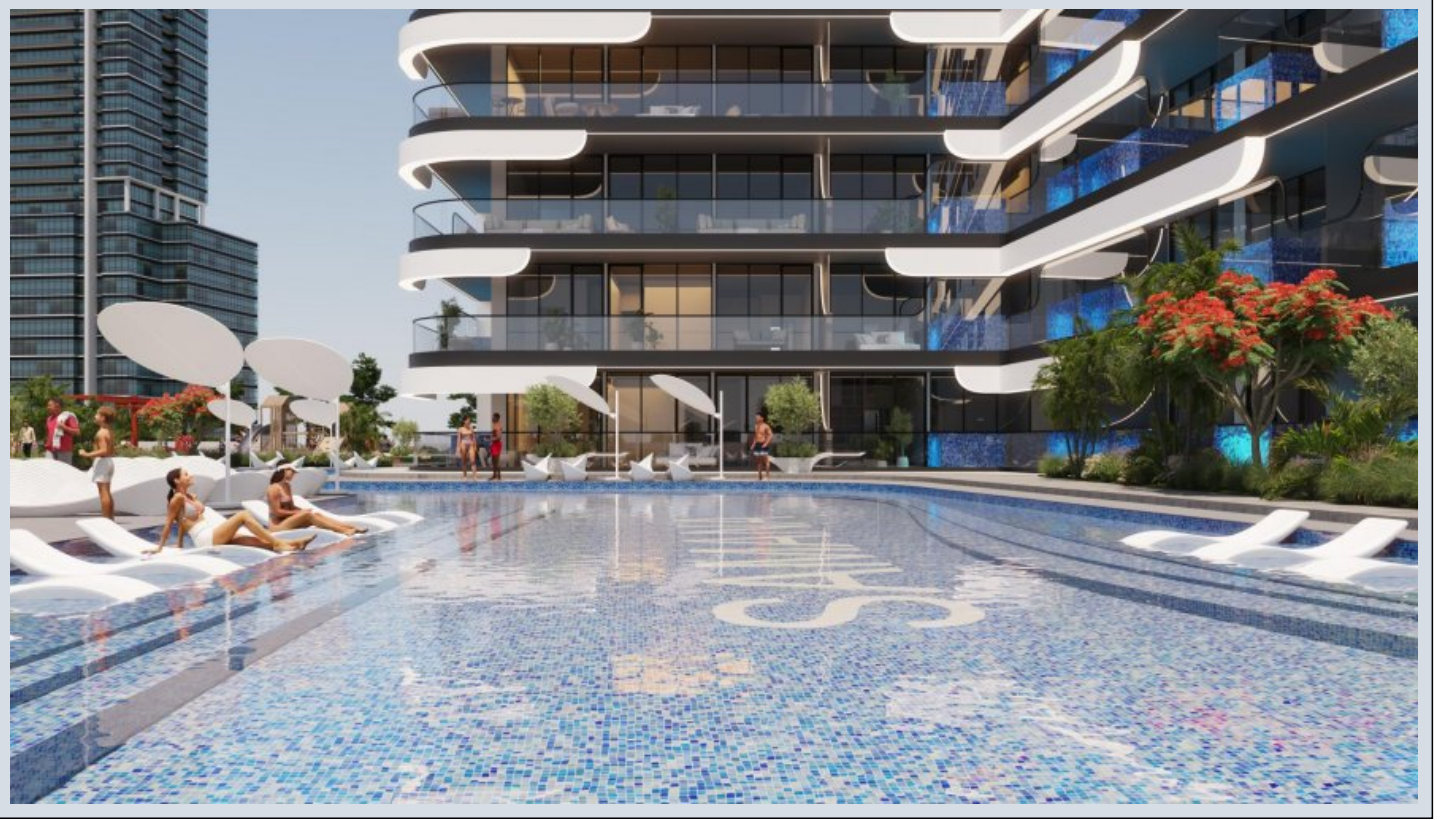

Samana Resorts Dubai - 1 Yatak Odalı + Havuz Dubai / Dubai Production City (IMPZ)

Satılık - Apartman Dairesi 294,000 \$ | 74 m2 Dubai / Dubai Production City (IMPZ)

Oda Sayısı : 1
Salon Sayısı : 1
Banyo Sayısı : 1
Yapının Şekli : Apartman Dairesi
Yapının Durumu : Sıfır
Kullanım Durumu : Boş