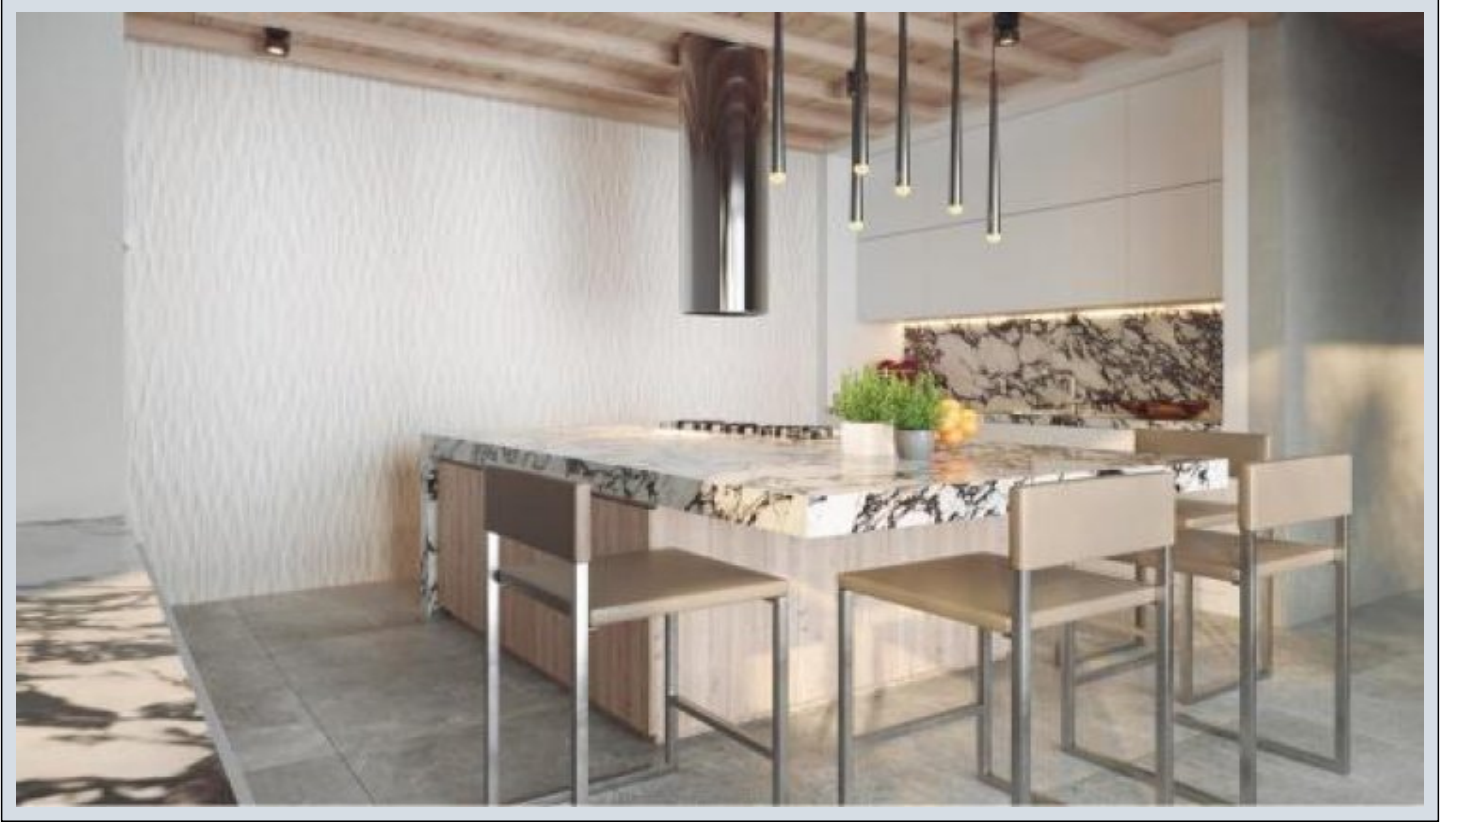

Elysium Miramar Pera - Villa Muğla / Bodrum

Satılık - Villa 2,450,000 € | 880 m2 Muğla / Bodrum

İsmail Can

Phone +90 542-811 80 80

Mobile Phone +90 542-811
80 80

REALTY GALAXY

Phone +90 542-811 80 80

Mobile Phone +90 533-382
39 79

Fax +90 212-855 74 75

Yavuz Sultan Selim Bulvarı

Büyükcemece /

Büyükcemece

34528 , İstanbul