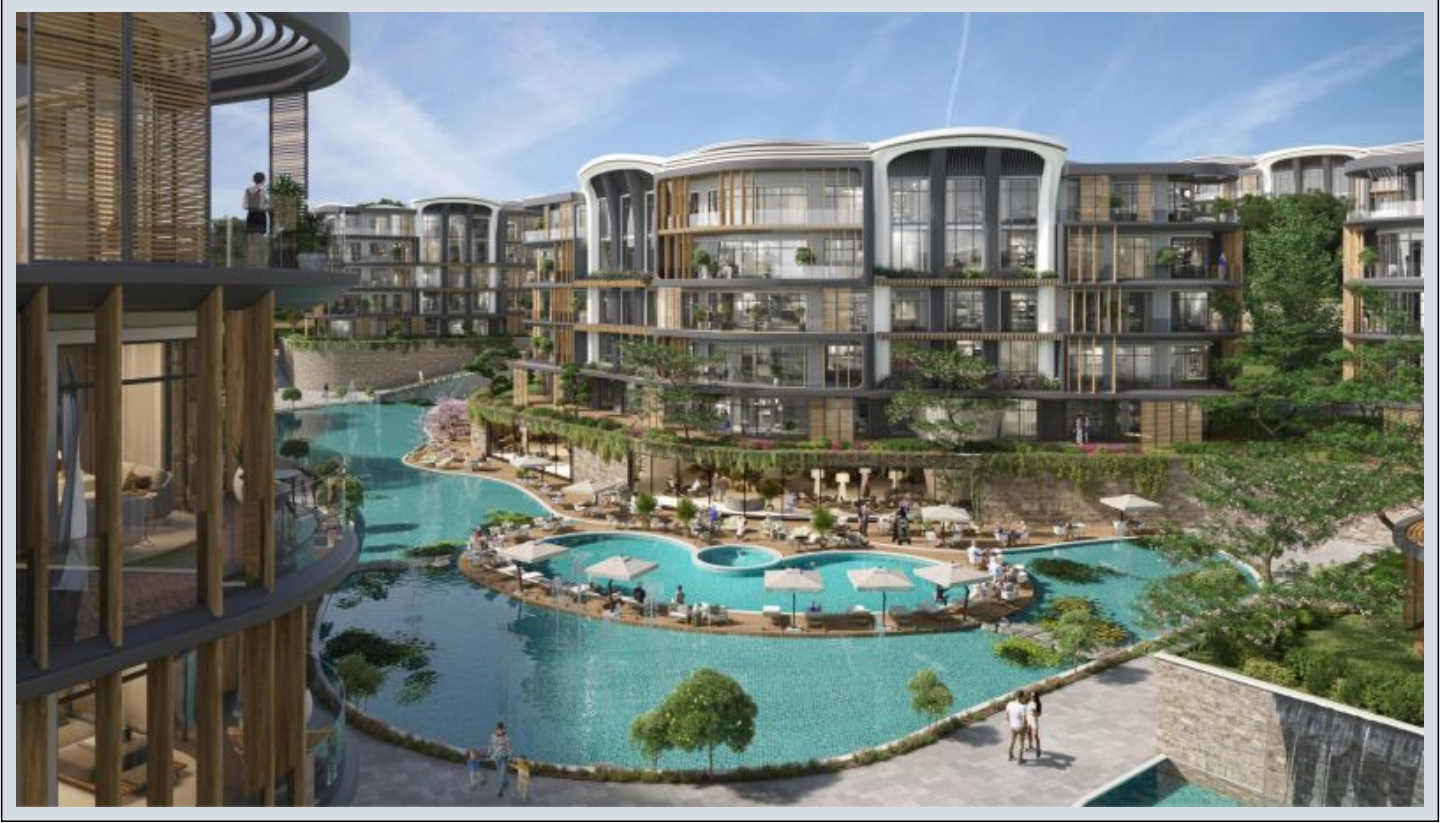

Zeray Dilasa Orman - 4+1 Bahçe Dupleksi Kocaeli / Başiskele

Satılık - Apartman Dairesi 375,000 \$ | 261 m2 Kocaeli / Başiskele

Oda Sayısı : 4
Salon Sayısı : 1
Banyo Sayısı : 1
Yapının Şekli : Bahçe Dupleksi
Yapının Durumu : Sıfır
Kullanım Durumu : Boş