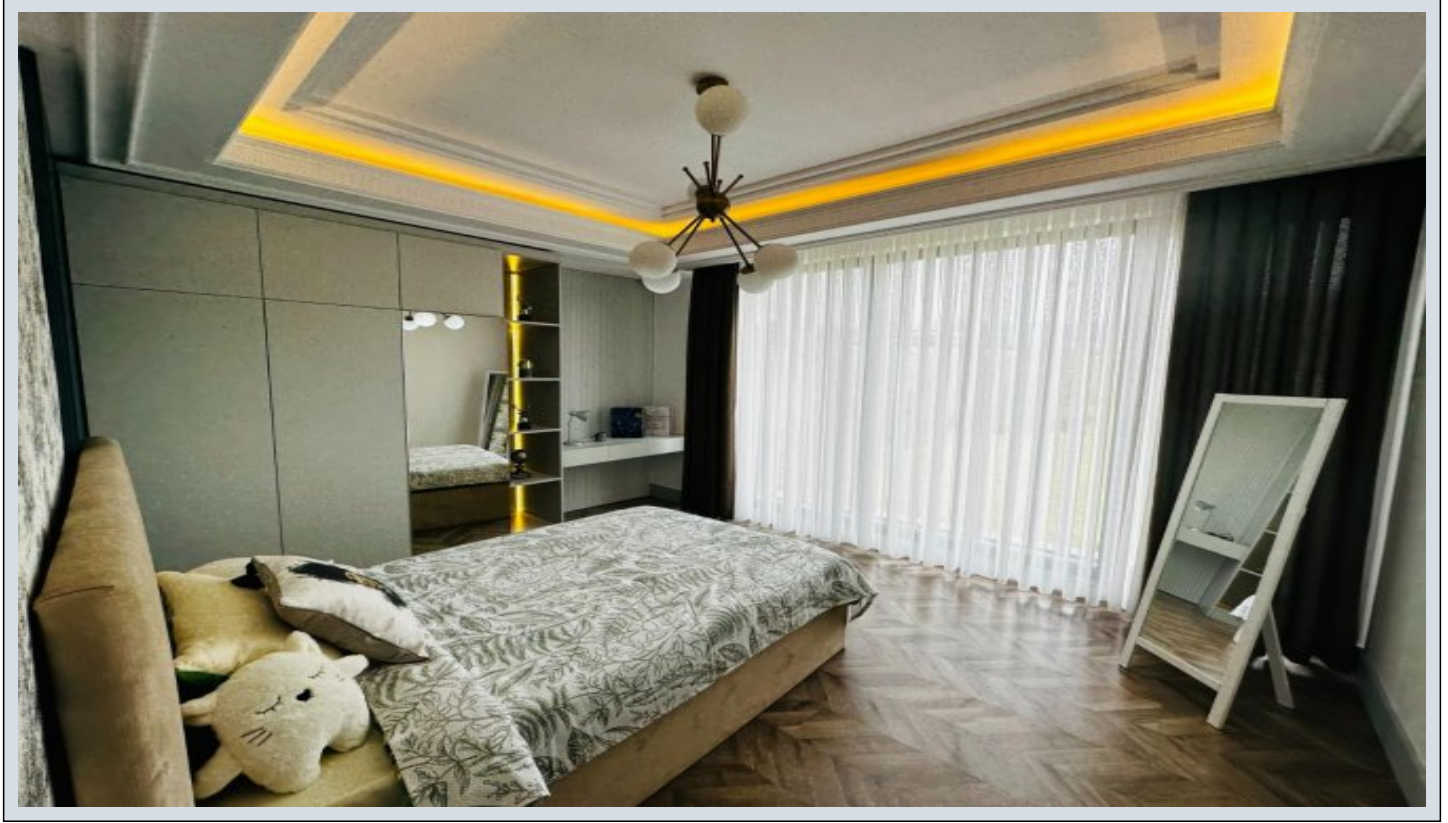

## Zeray Dilasa Orman - 2+1 Bahe Dupleksi Kocaeli / Bařiskele

Satılık - Apartman Dairesi 202,000 \$ | 131 m2 Kocaeli / Bařiskele

Oda Sayısı : 2  
Salon Sayısı : 1  
Banyo Sayısı : 1  
Yapının Şekli : Bahe Dupleksi  
Yapının Durumu : Sıfır  
Kullanım Durumu : Boř