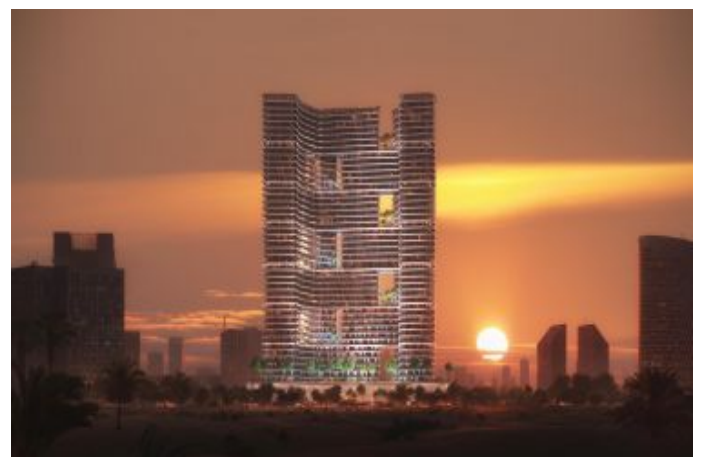

Advert No:f-494589-1106