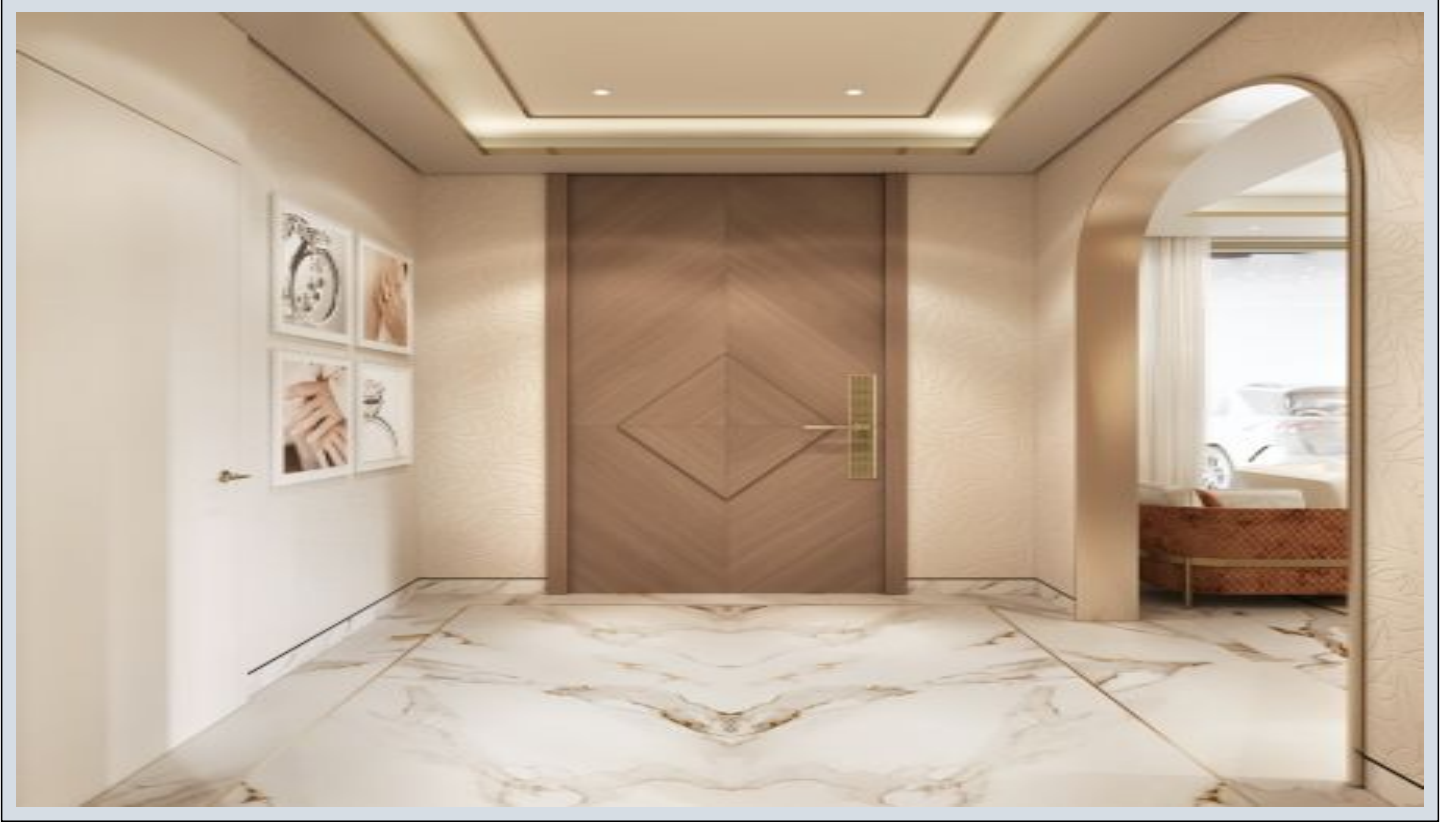

Neptune by MOAUAD - VİLLA TİPİ A2W Riyadh / Hai Al Qitar

Satılık - Villa 1,620,000 $ | 359 m2 Riyadh / Hai Al Qitar

Oda Sayısı : 5
Salon Sayısı : 2
Banyo Sayısı : 3
Yapının Şekli : Dupleks
Yapının Durumu : Sıfır
Kullanım Durumu : Boş

İsmail Can

Phone +90 542-811 80 80

Mobile Phone +90 542-811
80 80

REALTY GALAXY

Phone +90 542-811 80 80

Mobile Phone +90 533-382
39 79

Fax +90 212-855 74 75

Yavuz Sultan Selim Bulvarı

Büyükkçekmece /

Büyükkçekmece

34528 , İstanbul