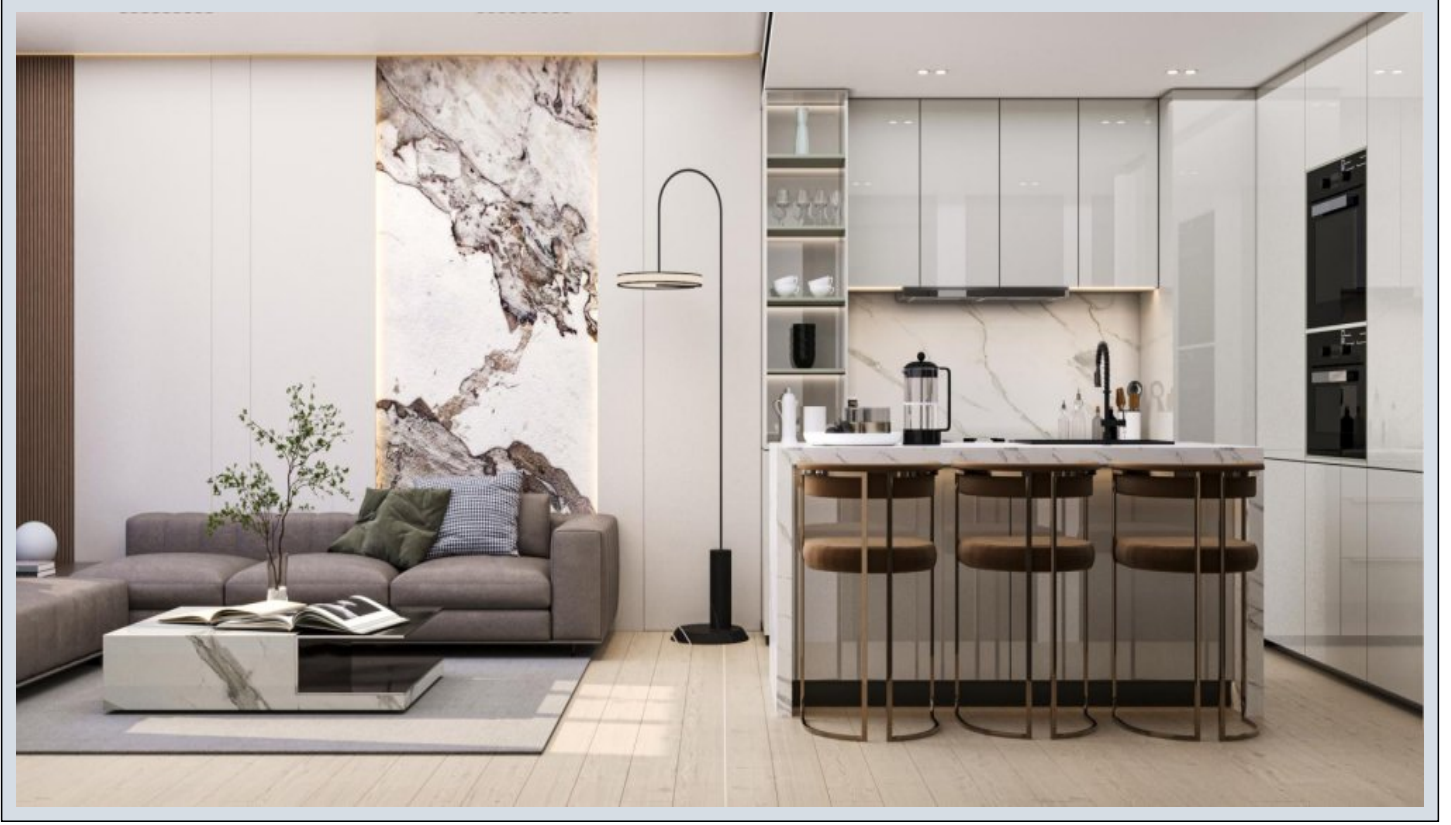

Dawn by Binghatti - Stüdyo Dubai / Jumeirah Village Circle

Satılık - Apartman Dairesi 289,000 \$ | 42 m2 Dubai / Jumeirah Village Circle

Oda Sayısı : 1
Banyo Sayısı : 1
Yapının Şekli : Stüdyo Daire
Yapının Durumu : Sıfır
Kullanım Durumu : Boş
Isıtma : Klima
Yakıt Tipi : Elektrik