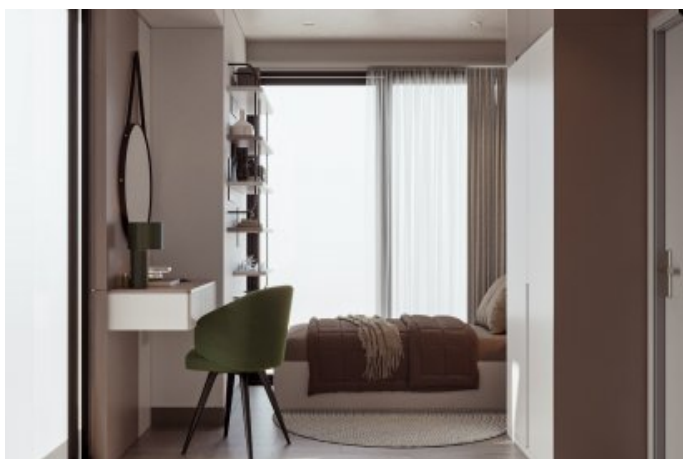

Büyükcçekmece /

Büyükcçekmece

34528 , İstanbul

Advert No:f-494589-1037

* İç Özellikler : Alarm, Küvetli Banyo, Özel Tasarım Mutfak,

Advert No:f-494589-1037

Ataşehir Residence

BRN