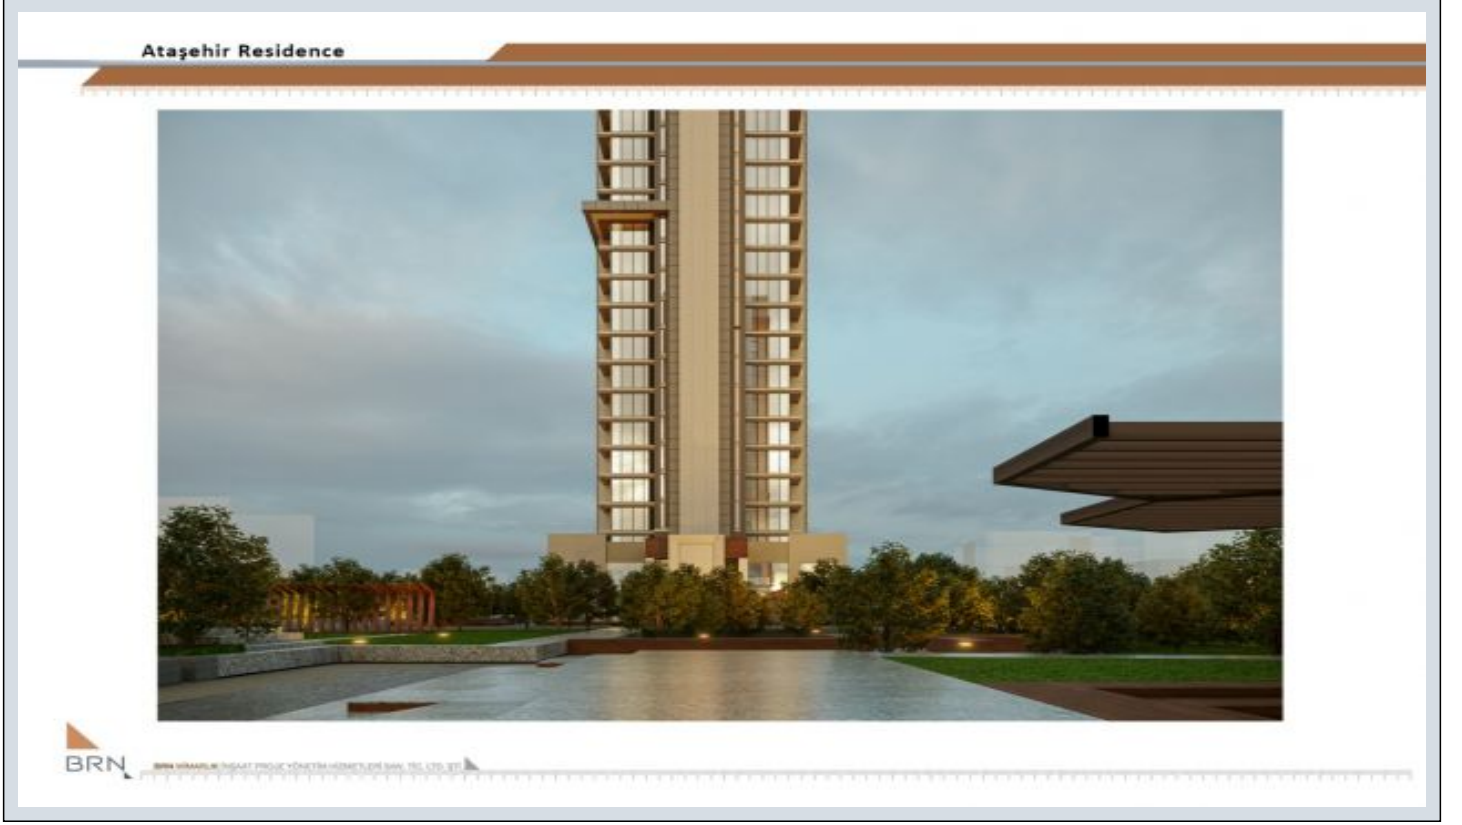

Advert No:f-494589-1037

Tuna Park Ataşehir - 4+1 İstanbul / Ataşehir

Satılık - Apartman Dairesi 1,127,000 \$ | 216 m2 İstanbul / Ataşehir

Oda Sayısı : 4
Salon Sayısı : 1
Banyo Sayısı : 2
Yapının Şekli : Apartman Dairesi
Yapının Durumu : Sıfır
Kullanım Durumu : Boş