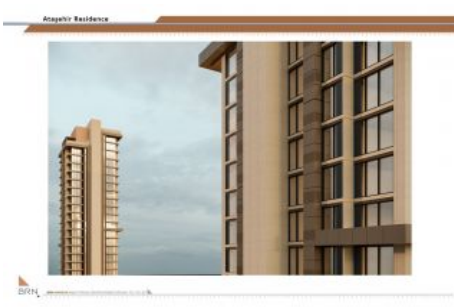

Advert No:f-494589-1037