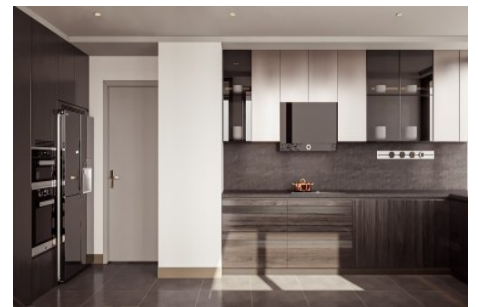

Advert No:f-494589-1037