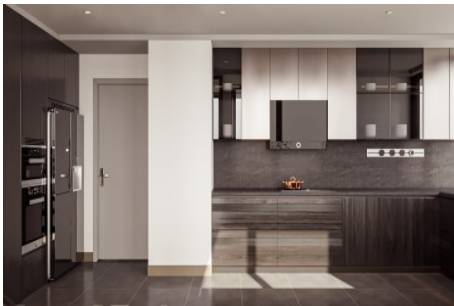

Büyükkçekmece /

Büyükkçekmece

34528 , İstanbul

Advert No:f-494589-1037

* İç Özellikler : Alarm, Küvetli Banyo, Özel Tasarım Mutfak,

Advert No:f-494589-1037

Advert No:f-494589-1037

Advert No:f-494589-1037