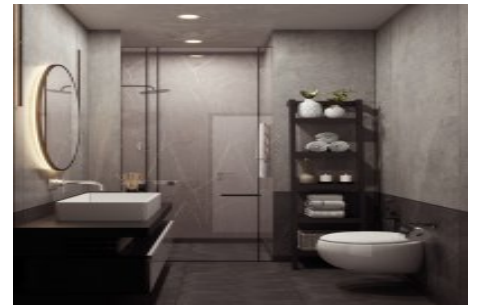

Büyükcçekmece /

Büyükcçekmece

34528 , İstanbul

Advert No:f-494589-1035

* İç Özellikler : Alarm, Küvetli Banyo, Özel Tasarım Mutfak,

Advert No:f-494589-1035

Advert No:f-494589-1035

Advert No:f-494589-1035