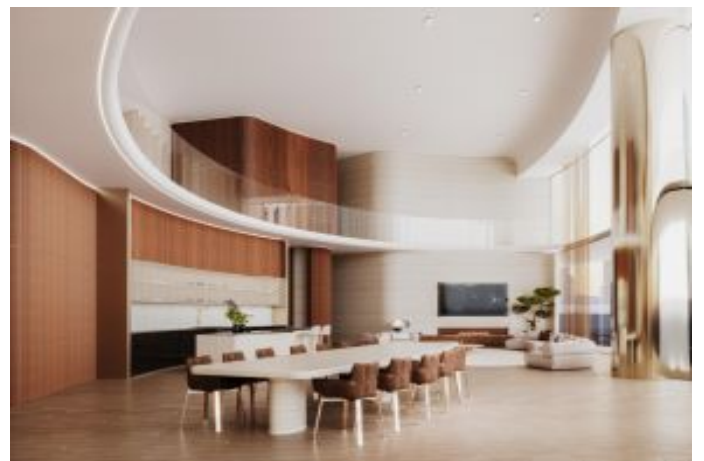

Advert No:f-494589-1013