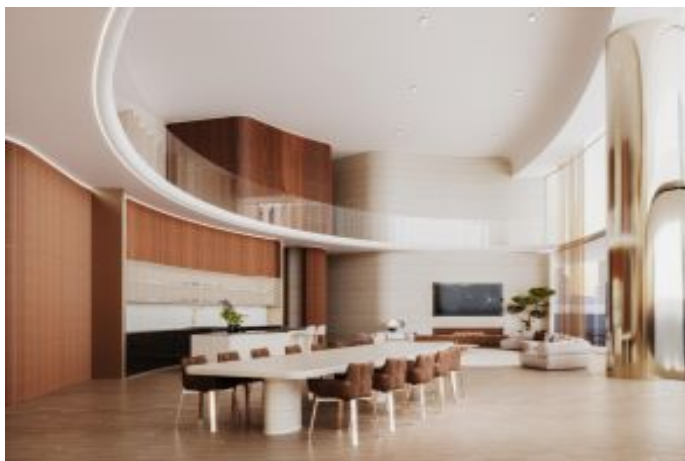

Advert No:f-494589-1011